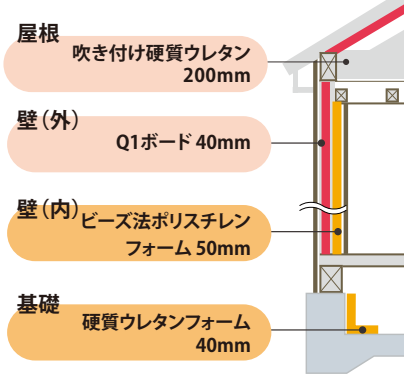

GX特別仕様 補助金の条件をすべてクリア!!

内・外W断熱

屋根、基礎にも断熱材を施工するため、
家全体が快適な温度に保たれます。

高性能樹脂サッシ

NS50(トリプルガラス)
樹脂サッシとトリプルガラスが、
冬の寒さ・結露や、夏の強烈な太
陽光を遮断し、しっかりシャットア
ウトします。

プレミアムエコキュート (370ℓ)

給湯に必要なエネルギー
を徹底して抑え、家庭の
電気料を軽減します。

制振ダンパー