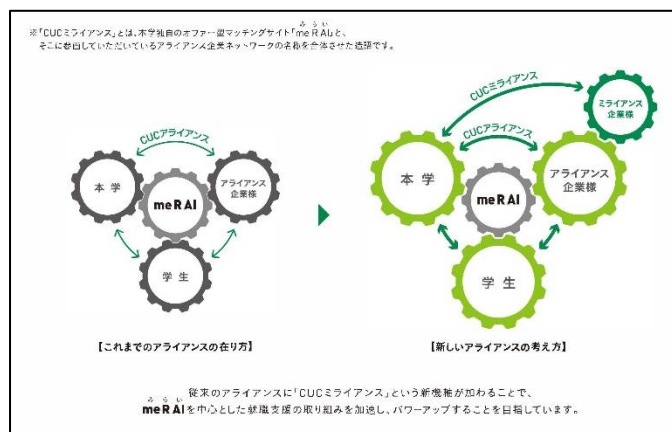

千葉商科大学と提携強化 学生の採用マッチング先として「CUC ミライアンス」に参画

注文住宅を手がけるハウスメーカーヤマト住建株式会社(本社:兵庫県神戸市、代表取締役社長:中川 泰、以後「ヤマト住建」)は、千葉商科大学(所在地:千葉縣市川市)が取り組む「CUCミライアンス」に参画しました。

■地球まで考えた企業として大学の取り組みに参画

千葉商科大学による新しいアライアンスの考え方

ヤマト住建は千葉商科大学が取り組む「CUCミライアンス」に「ミライアンス企業」として参画しました。ミライアンス企業とは千葉商科大学が考える、この先100年のリーディングカンパニーとして可能性がある企業です。働きやすく、事業優位性があり、SDGsに取り組んでいる企業が採用マッチング先として選定されています。ヤマト住建は「日本の住宅を世界基準レベルに引き上げる」ことをミッションとしており、国が推進する省エネ住宅を先駆けて普及させてきました。まさに千葉商科大学がモデルとする地球のことまで考えた企業として、今回の提携が実現。