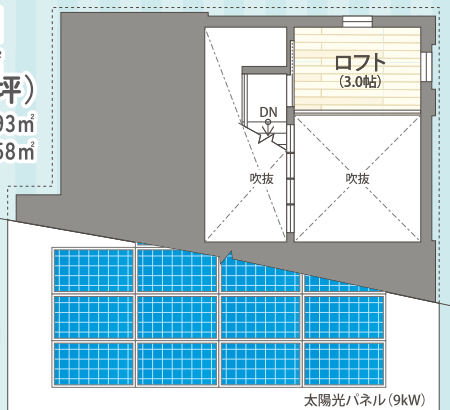

家は、断熱性能UA値 と 気密性能C値 で家族の健康を買う時代。

モデルハウス 見学会

完全
予約制

10:00
~18:00
平日もご見学可能

延床面積

118.51㎡
(35.84坪)
■1階/65.93㎡
■2階/52.58㎡

ただいま動線

家事動線