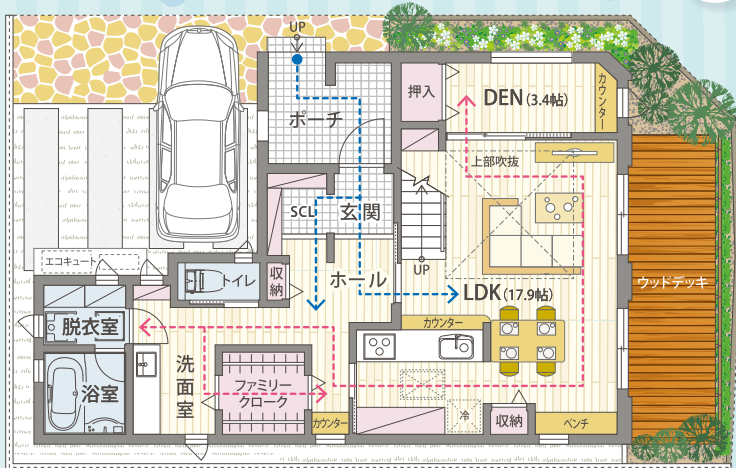

家は、断熱性能UA値 と 気密性能C値 で家族の健康を買う時代。

モデルハウス 見学会

完全
予約制

10:00
~18:00
平日もご見学可能

延床面積

118.51㎡
(35.84坪)
■1階/65.93㎡
■2階/52.58㎡

ただいま動線

家事動線

完全予約制

ナイト見学会

夜だからできる暮らしのイメージ

週末は時間が取れない方も
フラッと仕事帰りに立ち寄れます。
昼間とは違った雰囲気を
体感してみませんか？

18:00~20:00 (水・木を除く)

宿泊体験会
実施中!

高性能な住宅を
肌で感じるチャンス!

詳細は
店舗まで
お問い合わせ
ください