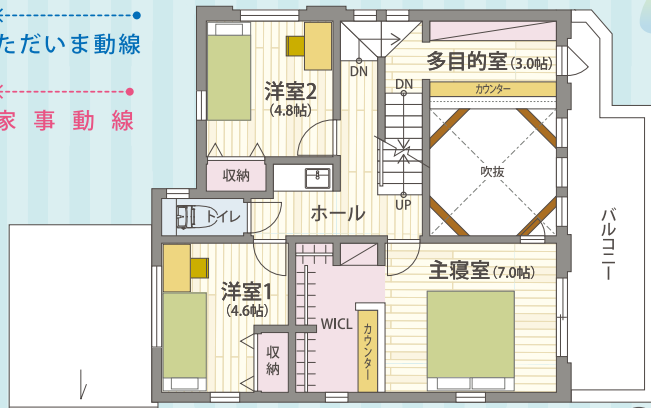

家は、断熱性能UA値 と 気密性能C値 で家族の健康を買う時代。

モデルハウス 見学会

完全
予約制

10:00
~18:00
平日もご見学可能

延床面積

118.51㎡
(35.84坪)
■1階/65.93㎡
■2階/52.58㎡

ただいま動線

家事動線

完全予約制

ナイト見学会

夜だからできる暮らしのイメージ

週末は時間が取れない方も
フラッと仕事帰りに立ち寄れます。
昼間とは違った雰囲気を
体感してみませんか？

18:00~20:00 (水・木を除く)

宿泊体験会
実施中!

高性能な住宅を
肌で感じるチャンス!

詳細は
店舗まで
お問い合わせ
ください