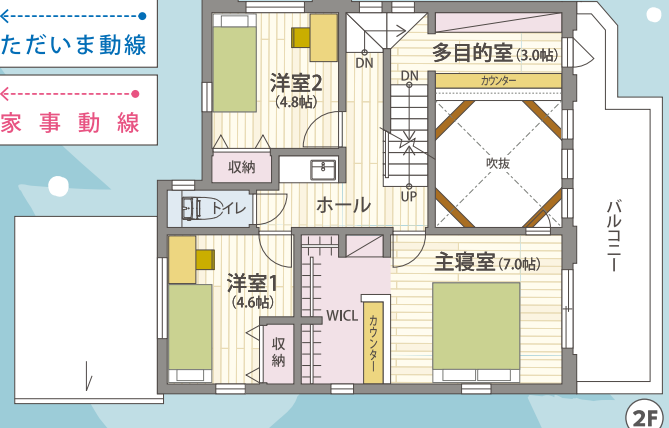

# モデルハウス 見学会

完全  
予約制

延床面積  
118.51㎡  
(35.84坪)  
■1階/65.93㎡  
■2階/52.58㎡

平日も  
ご見学可能  
10:00~18:00

← だいま動線  
← 家事動線

完全予約制

※写真はイメージです。

## ナイト見学会

夜だからできる暮らしのイメージ  
週末は時間が取れない方も  
フラッと仕事帰りに立ち寄れます。  
昼間とは違った雰囲気を  
体感してみませんか？

高性能な住宅を  
肌で感じるチャンス！！

18:00~20:00 (水・木を除く)

宿泊体験会  
実施中！

詳細は  
店舗まで  
お問い合わせ  
ください

ご予約はこちら

各種相談会実施中！