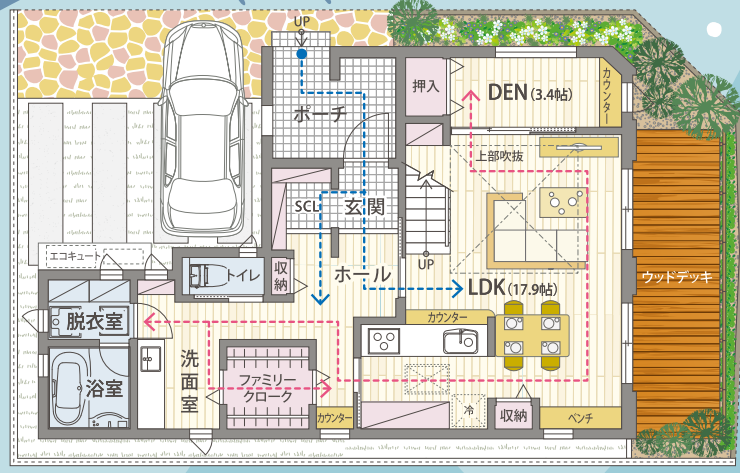

# モデルハウス 見学会

完全  
予約制

延床面積  
118.51㎡  
(35.84坪)  
■1階/65.93㎡  
■2階/52.58㎡

平日も  
ご見学可能  
10:00~18:00

← だいま動線  
← 家事動線

完全予約制

※写真はイメージです。