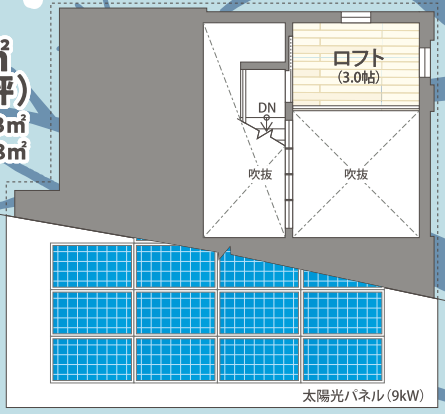

# モデルハウス 見学会

完全  
予約制

延床面積  
118.51㎡  
(35.84坪)  
■1階/65.93㎡  
■2階/52.58㎡

平日も  
ご見学可能  
10:00~18:00

← だいま動線  
← 家事動線

完全予約制

※写真はイメージです。