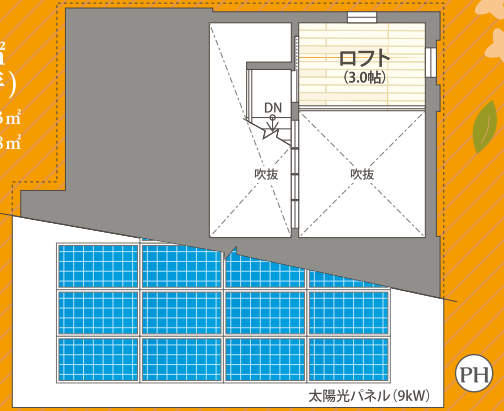

家は、断熱性能UA値 と 気密性能C値 で家族の健康を買う時代。

モデルハウス 見学会

完全
予約制

延床面積

118.51㎡
(35.84坪)
■1階/65.93㎡
■2階/52.58㎡

平日も
ご見学可能
10:00~18:00

完全予約制

ナイト見学会