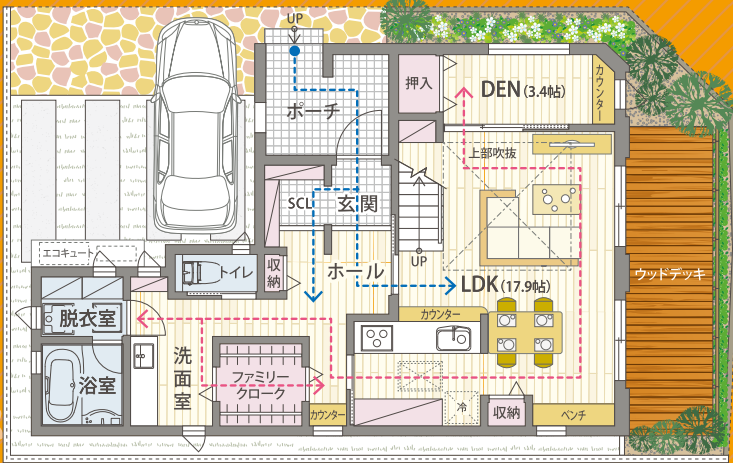

家は、断熱性能UA値 と 気密性能C値 で家族の健康を買う時代。

モデルハウス 見学会

完全
予約制

延床面積

118.51㎡
(35.84坪)
■1階/65.93㎡
■2階/52.58㎡

平日も
ご見学可能
10:00~18:00

完全予約制

ナイト見学会

夜だからできる暮らしのイメージ

週末は時間が取れない方も
フラッと仕事帰りに立ち寄れます。
昼間とは違った雰囲気を
体感してみませんか？

18:00~20:00 (水・木を除く)

宿泊
体験会
実施中!

高性能な住宅を
肌で感じるチャンス!

詳細は
店舗まで
お問い合わせ
ください

各種相談会実施中!

土地相談会