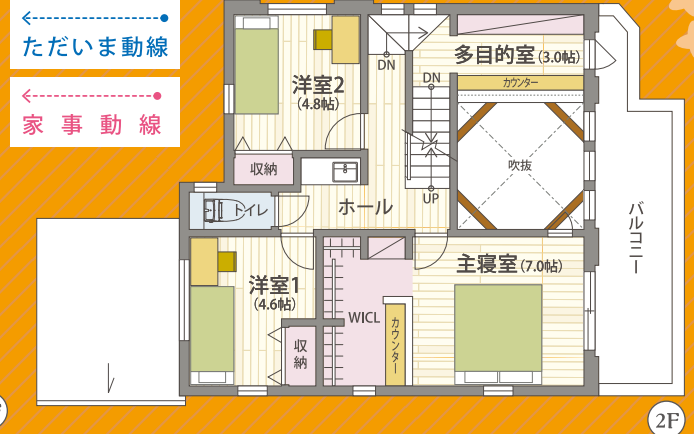

家は、断熱性能UA値 と 気密性能C値 で家族の健康を買う時代。

モデルハウス 見学会

完全
予約制

延床面積

118.51㎡
(35.84坪)
■1階/65.93㎡
■2階/52.58㎡

平日も
ご見学可能
10:00~18:00

完全予約制

ナイト見学会

夜だからできる暮らしのイメージ

週末は時間が取れない方も
フラッと仕事帰りに立ち寄れます。
昼間とは違った雰囲気を
体感してみませんか？

18:00~20:00 (水・木を除く)

宿泊
体験会
実施中!

高性能な住宅を
肌で感じるチャンス!

詳細は
店舗まで
お問い合わせ
ください

各種相談会実施中!

土地相談会