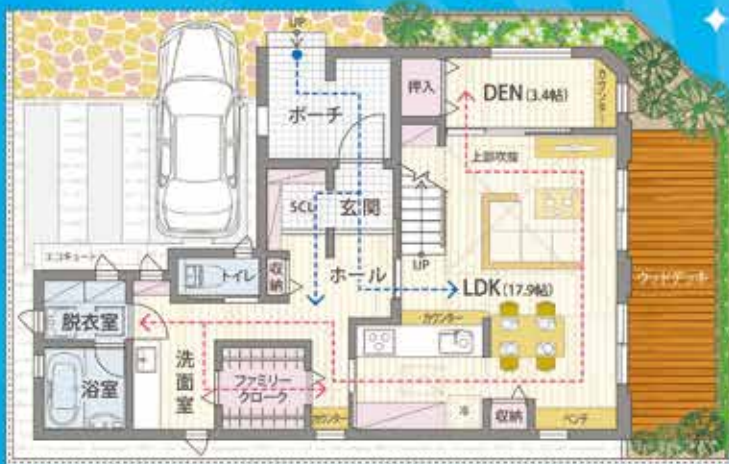

ヤマト住建

上尾ショールーム

0120-015-775

キッズスペース完備!! 定休日:毎週水曜日・木曜日 〒362-0074 埼玉県上尾市春日2丁目6-4

TEL.048-729-7350 FAX.048-729-7351

家は、断熱性能UA値と気密性能C値で家族の健康を買う時代。

モデルハウス 見学会

完全
予約制

延床面積
118.51㎡
(35.84坪)
■1階 65.93㎡
■2階 52.58㎡

平日もご見学可能
10:00~18:00

完全予約制

ナイト見学会

宿泊体験会
実施中!

夜だからできる暮らしのイメージ

週末は時間が取れない方も
フラッと仕事帰りに立ち寄れます。
昼間とは違った雰囲気を
体感してみませんか?

高性能な住宅を
肌で感じるチャンス!