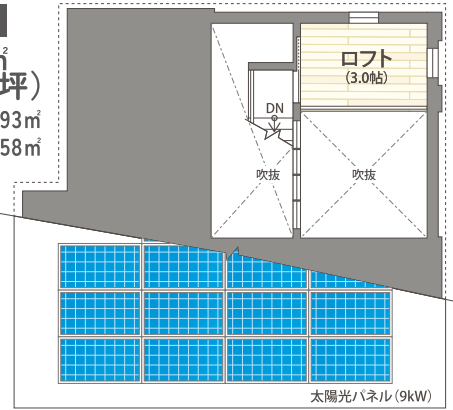

家は、断熱性能UA値 と 気密性能C値 で家族の健康を買う時代。

モデルハウス 見学会

完全
予約制

10:00~18:00
平日も
ご見学可能

延床面積

118.51㎡
(35.84坪)
■1階/65.93㎡
■2階/52.58㎡

完全予約制

※写真はイメージです。