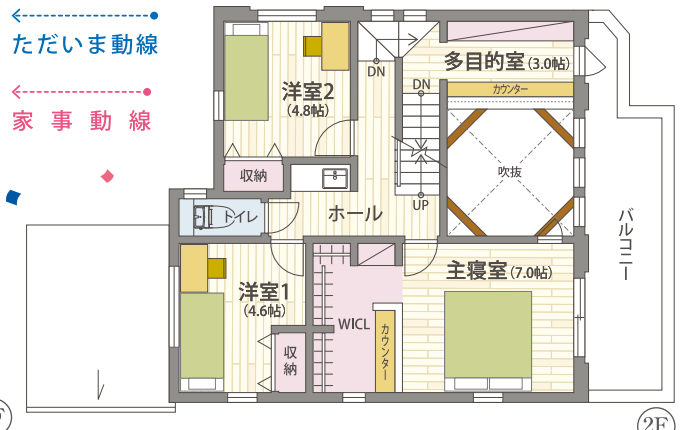

家は、断熱性能UA値 と 気密性能C値 で家族の健康を買う時代。

モデルハウス 見学会

完全
予約制

10:00~18:00
平日も
ご見学可能

延床面積

118.51㎡
(35.84坪)
■1階/65.93㎡
■2階/52.58㎡

完全予約制

※写真はイメージです。

ナイト見学会

夜だからできる暮らしのイメージ

週末は時間が取れない方も
フラッと仕事帰りに立ち寄れます。
昼間とは違った雰囲気を
体感してみませんか？

18:00~20:00 (水・木を除く)

宿泊体験会 実施中!

高性能な住宅を
肌で感じるチャンス!

詳細は
店舗まで
お問い合わせ
ください

ご予約はこちら