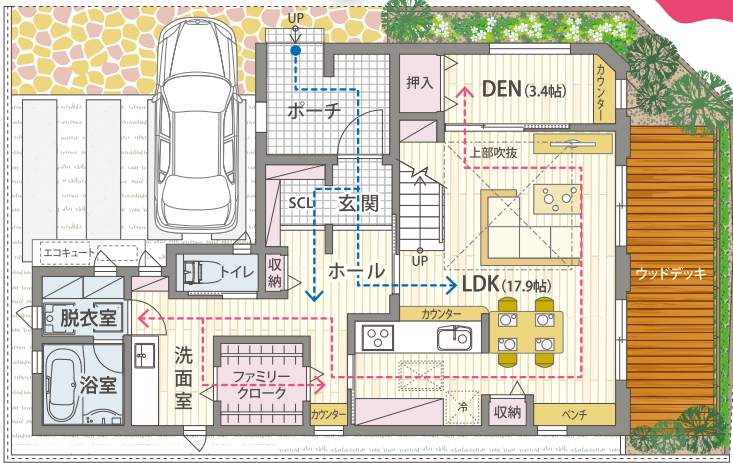

家は、断熱性能UA値 と 気密性能C値 で家族の健康を買う時代。

モデルハウス 見学会

完全
予約制

10:00~18:00
平日も
ご見学可能

延床面積

118.51㎡
(35.84坪)
■1階/65.93㎡
■2階/52.58㎡

完全予約制

※写真はイメージです。

ナイト見学会

夜だからできる暮らしのイメージ

週末は時間が取れない方も
フラッと仕事帰りに立ち寄れます。
昼間とは違った雰囲気を
体感してみませんか？

18:00~20:00 (水・木を除く)

宿泊体験会 実施中!

高性能な住宅を
肌で感じるチャンス!

詳細は
店舗まで
お問い合わせ
ください

ご予約はこちら