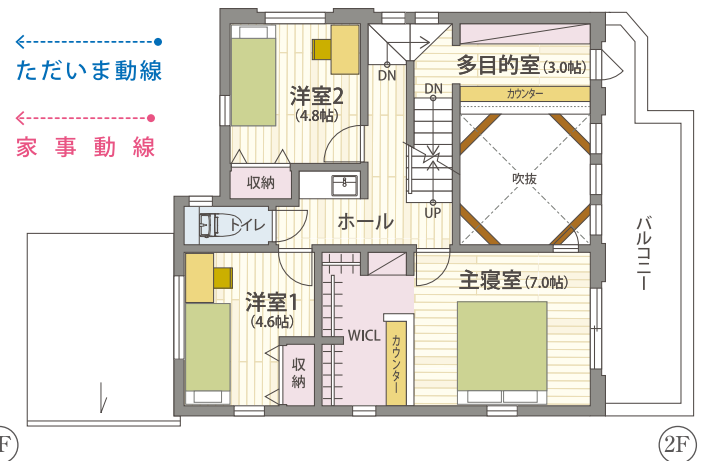

← だいたい動線

← 家事動線