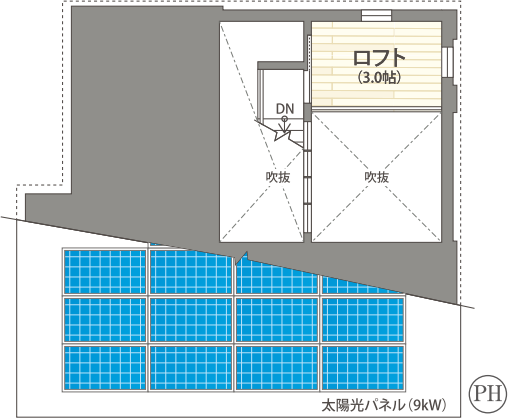

家は、断熱性能UA値 と 気密性能C値 で家族の健康を買う時代。

完全
予約制

モデルハウス見学会

10:00~18:00 平日もご見学可能

宿泊体験も出来ます!!

ご予約はコチラから▶

延床面積 118.51㎡ (35.84坪)
■1階 / 65.93㎡ ■2階 / 52.58㎡

← だいたい動線