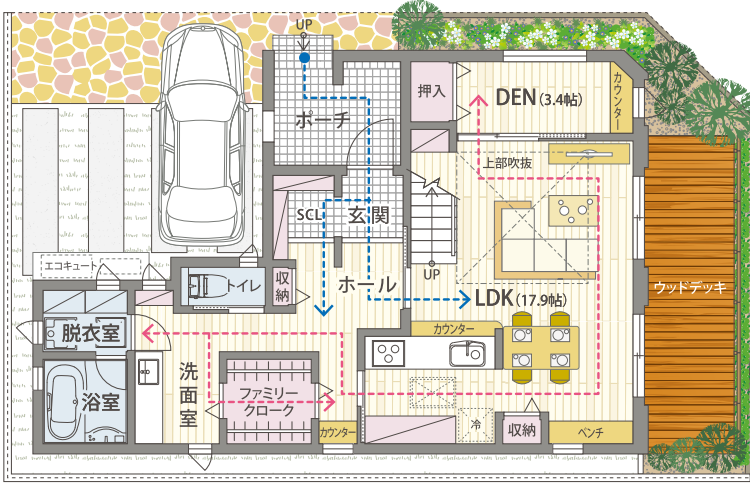

家は、断熱性能UA値 と 気密性能C値 で家族の健康を買う時代。

完全
予約制

モデルハウス見学会

10:00~18:00 平日もご見学可能

宿泊体験も出来ます!!

ご予約はコチラから▶

延床面積 118.51㎡ (35.84坪)
■1階 / 65.93㎡ ■2階 / 52.58㎡

← だいたい動線