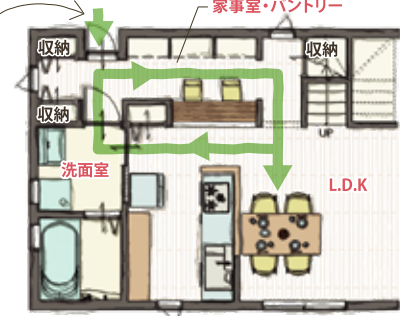

## 太陽が払う時代!

家は、断熱性能UA値と気密性能C値で  
家族の健康を買う時代。  
高性能な住宅をお手頃価格で

室内干しも家事室で!  
雨も花粉も気になりません。

\* Utility × FLAT HOUSE type \*

ホテルのようなラグジュアリー動線

洗濯を干すと二から  
片付けまでって意外と大変...

ランドリールームや家事室  
に洗濯物を干せるように  
しておく。雨の日の室内干し  
やそのままの作業も  
できますので洗濯動線の短縮  
になります。

洗面室とランドリールームをわけると  
来客時にも生活感が出ません♪

あこがれのアイランドキッチン

広めのカウンターを設置すれば、  
洗濯物をたんだり  
アイロンがけがスムーズに!  
作業は椅子に座って  
ラクな姿勢で♪

パントリーとしても使えます!  
キッチンが片付いて  
快適&効率アップ。

家事室・パントリーは  
キッチン・ダイニングと  
距離が近いから  
家族とのコミュニケーションも◎

パントリー収納は、もはや  
キッチン周りの必須アイテム!  
家事室兼パントリーに  
すれば、買い物袋を一旦カ  
ウンターへ置いてキッチンが  
狭らなれません。そのまま仕  
分け・収納できるから年間も  
省けて時短に◎

買い物袋のレシートは  
お料理の合間に  
パントリーに貼って  
ストレス軽減◎

たまにはかわない  
調理器具や食器たちも  
ここに収納!!

可動式の棚を設けておけば、  
モノに合わせて  
高さを変えられます。  
趣味の道具もココへ♪

料理の隙間時間に  
レシピのチェック♪  
書類の確認!

重い荷物も手口から!  
キッチン・洗面へ続く  
動線が便利!

「家事室」だけじゃない!  
和室の活用法はいろいろ♪

- ・洗濯物をたむスペースとして ・子どもたちの遊び場や学習スペース
- ・カウンターで読書や趣味も ・来客時には客間に
- ・室内干しを和室につけるのも◎ ・パントリーの収納スペースとして(笑)

洗濯 干す 取り込む アイロン たたむ 片付ける