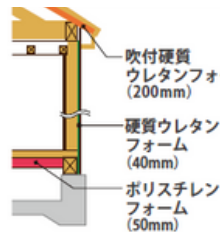

制振ダンパー

地震対策

住宅用に設計された住宅専用の油圧式ダンパー。

evoltz × BILSTEIN Innovative collaboration with a global part maker

外張り壁断熱

建物全体を覆う、高い断熱仕様。省エネ・健康・快適♪

ペアガラス樹脂サッシ

結露防止