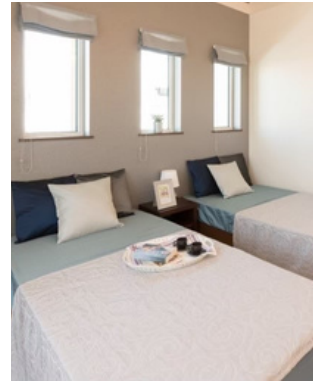

〒277-0863 千葉県柏市豊四季266-23

2人で暮らす家 ご夫婦/パートナー/親子など

1,645万円(税込・付帯工事別)24坪

写真はイメージです

高性能設備が

コミコミ

で標準仕様！

＼ZEH基準をもちろんクリア！