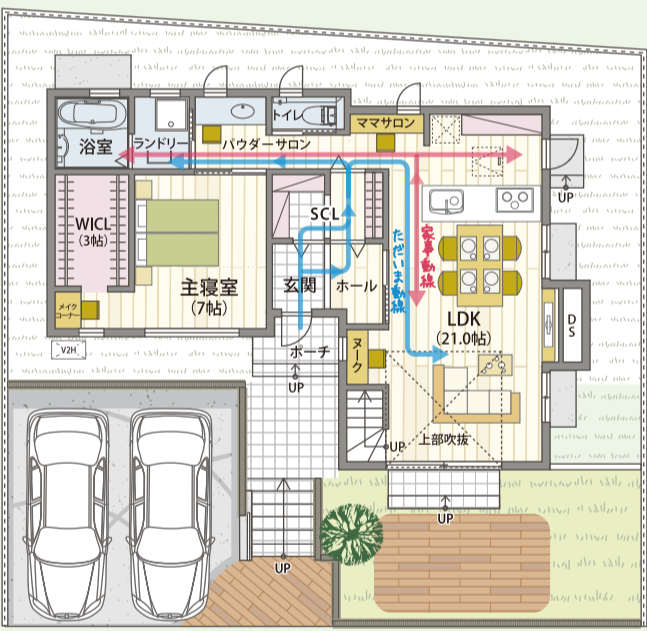

アウトドアを満喫♪
グランピングも可能な
スカイリビングバルコニー

「おうちでアウトドアを。」
「おうちでお仕事を。」
「おうちで愉しむカフェ。」

GLAMPING

旅行気分
楽しんじゃおう♪

ご見学・宿泊体験は
下記最寄りの店舗に
お問い合わせください

[1階リビング]

吹き抜けメゾネットリビング

ステップインロフト

宿泊体験
できます!

全館空調システム (YUCACOシステム)

2020・2021年度の施工実績150棟以上!

早期導入・施工実績多数により表彰されました!
「YUCACOシステム」を確立した
一般社団法人YUCACOシステム研究会より
2017年からの早期導入と普及・発展への貢献が
高く評価・表彰いただきました!

肌寒さも
感じない
快適さ♪

ルームエアコン1台で
365日家中どこでも
快適空間を実現

人にも
ペットにも
やさしい!

V2Hシステム

電気を自給自足できる
画期的なシステム

V2Hシステムの画期的な
性能と働きについて

3LDK+N+WICL+Void+
YUCACO+Wooddeck+Sky living balcony

■延床面積:122.96㎡(約37.19坪) ■1F/75.35㎡ ■2F/47.61㎡

- 全館空調 スカイバルコニー V2Hシステム 熱交換式一種換気 天然無垢フローリング 長期持続防蟻処理 制振ダンパー 樹脂サッシ W断熱 W屋根断熱 基礎断熱