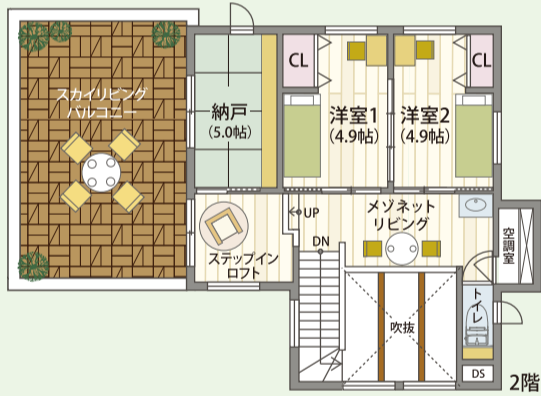

アウトドアを満喫♪
グランピングも可能な
スカイリビングバルコニー

「おうちでアウトドアを。」
「おうちでお仕事を。」
「おうちで愉しむカフェ。」

GLAMPING

旅行気分
楽しんじゃおう♪

ご見学・宿泊体験は
下記最寄りの店舗に
お問い合わせください

[1階リビング]

吹き抜けメゾネットリビング

ステップインロフト

宿泊体験
できます!

全館空調システム (YUCACOシステム)

2020・2021年度の施工実績150棟以上!

早期導入・施工実績多数により表彰されました!
「YUCACOシステム」を確立した
一般社団法人YUCACOシステム研究会より
2017年からの早期導入と普及・発展への貢献が
高く評価・表彰いただきました!

肌寒さも
感じない
快適さ♪

ルームエアコン1台で
365日家中どこでも
快適空間を実現

人にも
ペットにも
やさしい!

V2Hシステム

電気を自給自足できる
画期的なシステム

V2Hシステムの画期的な
性能と働きについて

3LDK+N+WICL+Void+
YUCACO+Wooddeck+Sky living balcony

■延床面積:122.96㎡(約37.19坪) ■1F/75.35㎡ ■2F/47.61㎡

- 全館空調 スカイバルコニー V2Hシステム 熱交換式一種換気 天然無垢フローリング 長期持続防蟻処理 制振ダンパー 樹脂サッシ W断熱 W屋根断熱 基礎断熱