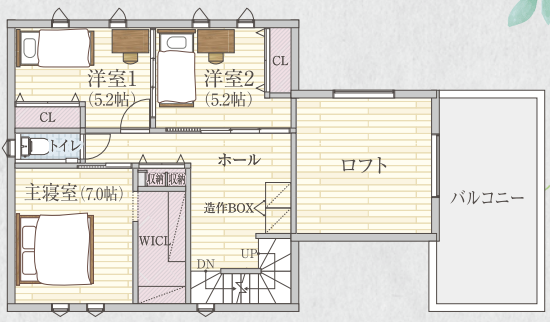

# MODEL HOUSE 公開

予約優先  
でご案内しております

屋上庭園のある生活。

Noon

Night

PLUS ONE LIVING  
ヤマト建建は  
屋上販売実績  
13年連続  
全国No.1  
※プラスワンリビング  
注文住宅の部  
※実績期間:  
2011年~2023年

Point

書斎	ママ目線家事動線	ロフト
中庭・テラス	高天井	屋上庭園

Living room

4LDK  
延床面積  
149.86㎡ (45.33坪)  
◆1F面積 78.66㎡  
◆2F面積 66.24㎡  
◆PH面積 4.96㎡

PH階

1階

2階

Kitchen (LAKASA)

Japanese-style room

※写真はイメージです。 広告有効期限/令和6年9月30日まで