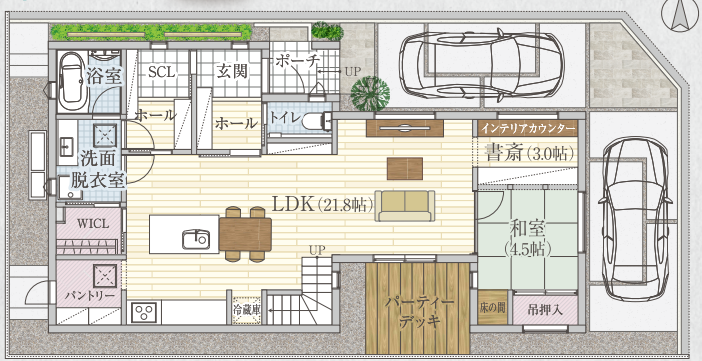

MODEL HOUSE 公開

予約優先
でご案内しております

屋上庭園のある生活。

PLUS ONE LIVING
ヤマト建建は
屋上販売実績
13年連続
全国No.1
※プラスワンリビング
注文住宅の部
※実績期間:
2011年~2023年

Point

書斎	ママ目線家事動線	ロフト
中庭・テラス	高天井	屋上庭園

4LDK
延床面積
149.86㎡ (45.33坪)
◆1F面積 78.66㎡
◆2F面積 66.24㎡
◆PH面積 4.96㎡

1階

※写真はイメージです。 広告有効期限/令和6年9月30日まで

YAMATO JUKEN ORIGINAL KITCHEN
LAKASA
Smart Edition ヤマト建建 × EIDAI

ヤマト建建 堺店では
実際にキッチンを見
て、触って
体感できます!

WEBからのご予約で **QUOカード**

最大 **15,000円分** プレゼント!

※プレゼントには諸条件がございます。詳しくはスタッフまでお問合せください。