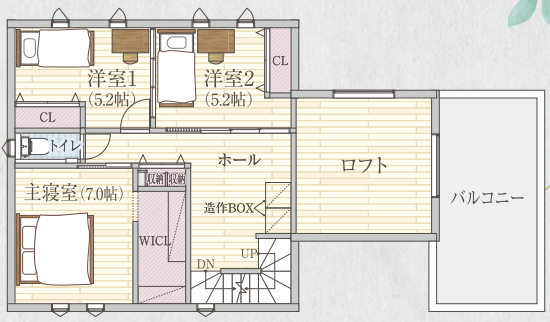

# MODEL HOUSE 公開

予約優先  
でご案内しております

屋上庭園のある生活。

Noon

Night

PLUS ONE LIVING  
ヤマト建建は  
屋上販売実績  
13年連続  
全国No.1  
※プラスワンリビング  
注文住宅の部  
※実績期間:  
2011年~2023年

## Point

書斎	ママ目線家事動線	ロフト
中庭・テラス	高天井	屋上庭園

Living room

4LDK  
延床面積  
149.86㎡ (45.33坪)  
◆1F面積 78.66㎡  
◆2F面積 66.24㎡  
◆PH面積 4.96㎡

PH階

1階

2階

Kitchen (LAKASA)

Japanese-style room

※写真はイメージです。 広告有効期限/令和6年9月30日まで

YAMATO JUKEN ORIGINAL KITCHEN  
**LAKASA**  
Smart Edition ヤマト建建 × EIDAI

ヤマト建建 堺店では  
実際にキッチンを見  
て、触って  
体感できます!

カップボード

フロントオープン  
食器洗い乾燥機

タッチレス浄水器  
一体型水栓