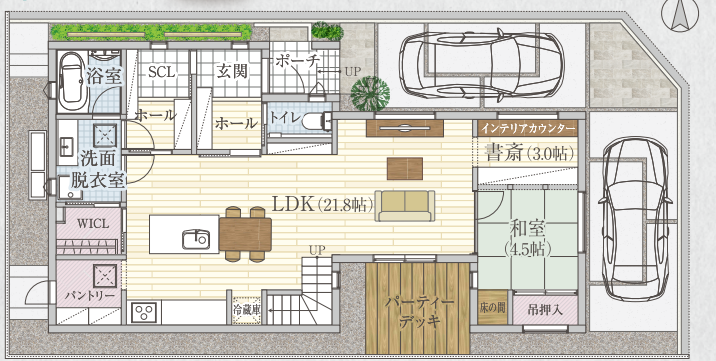

# MODEL HOUSE 公開

予約優先  
でご案内しております

屋上庭園のある生活。

Noon

Night

PLUS ONE LIVING  
ヤマト建建は  
屋上販売実績  
13年連続  
全国No.1  
※プラスワンリビング  
注文住宅の部  
※実績期間:  
2011年~2023年

## Point

書斎	ママ目線家事動線	ロフト
中庭・テラス	高天井	屋上庭園

Living room

4LDK  
延床面積  
149.86㎡ (45.33坪)  
◆1F面積 78.66㎡  
◆2F面積 66.24㎡  
◆PH面積 4.96㎡

PH階

1階

2階

Kitchen (LAKASA)

Japanese-style room

※写真はイメージです。 広告有効期限/令和6年9月30日まで

YAMATO JUKEN ORIGINAL KITCHEN  
**LAKASA**  
Smart Edition ヤマト建建 × EIDAI

ヤマト建建 堺店では  
実際にキッチンを見  
て、触って  
体感できます!

カップボード

フロントオープン  
食器洗い乾燥機

タッチレス浄水器  
一体型水栓

# MODEL HOUSE 公開

予約優先  
でご案内しております

屋上庭園のある生活。

Noon

Night

PLUS ONE LIVING  
ヤマト建建は  
屋上販売実績  
13年連続  
全国No.1  
※プラスワンリビング  
注文住宅の部  
※実績期間:  
2011年~2023年

Point

書斎	ママ目線家事動線	ロフト
中庭・テラス	高天井	屋上庭園