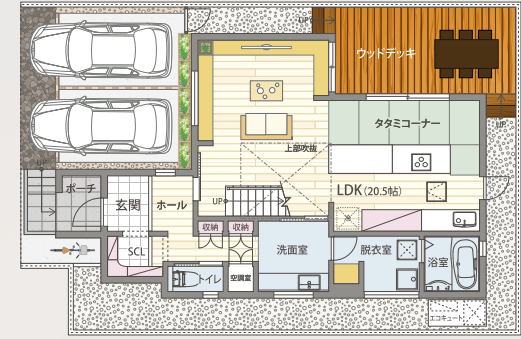

「夕」

家にもどった夫と子どもたちも手伝ってみんなで作る夕ご飯。
家族みんなでコミュニケーションをとりながら
作る・食す・片付けるまでをたのしめる場所。

「夜」

キッチン横のタタミ座から外へ出れば、憩いのウッドデッキ。
夫と星を眺めながら少しお酒をいただく。
ジュースをもって出てきた子どもたちとも今日一日を語りながら
過ごす幸せの時間…。

心豊かな幸福の時間が流れ、夫婦の日常の疲れを癒していく…。
コミュニケーションが絶えないニュータイプのキッチンカタチ。
幸せ家族が暮らす素敵なお家ができました。

スケルトン階段

和の「バル」スタイルキッチン
どこにいても家族の存在を感じることができ、家の中には明るい光を取り入れる大きな吹き抜け。開放空間を一層快適に!

LIXIL
全館換気空調システム

ルームエアコン4.0kW
約1台分相当の出力で、家全体が快適に!

気密性が高いと
空気のコントロールが
しやすい
計画換気

断熱性が高いと
少ないエネルギーで
快適が保てる
全館空調

初搭載
モデル
ハウス

ウッドデッキ
ママ友とのティータイムやホームパーティー時のセカンドリビングとしても大活躍♪ちょっと開放的な空間で会話にも花が咲きます。

電気を自給自足
太陽光発電システム
経済的で災害時でも安心!

6.0kW
搭載

日常の消費電力を自給自足
Panasonic
蓄電池
6.3kWh

3LDK+WICL+Void+TATAMI corner+Wood deck

■延床面積:119.03㎡(約36.00坪)
■1F/67.69㎡ ■2F/51.34㎡

★BELS
省エネ等級 最高等級
C値等級 最高等級
太陽光発電 最高等級

UA値 0.33 C値 0.5以下 太陽光発電 6.0kW

キッチンで料理をしながら洗濯物を回したり
部屋の行き来が楽々♪
家事効率の良い回遊動線です。

家の中の環境を考えた「ただいま動線」

ウイルスや埃を持ち込まない!
帰宅→手洗い→部屋着→リビング♪
帰宅後のルーティンを自然に行えるよう考えられた機能的な動線をぜひご体感ください。

家事効率UP!「家事動線」

リビング⇄ダイニング⇄キッチン⇄洗面所⇄浴室

※写真・イラストはイメージです。

グラフィックキッチン GRAFTEKT
和のバルキッチンには、憧れの高級キッチン。お料理にも力が入ります。