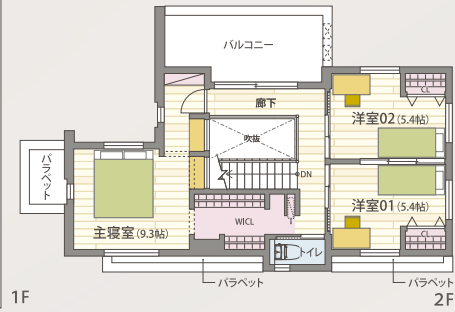

スケルトン階段

和の「バル」スタイルキッチン
どこにいても家族の存在を感じることができ、家の中には明るい光を取り入れる大きな吹き抜け。開放空間を一層快適に!

LIXIL
全館換気空調システム

ルームエアコン4.0kW
約1台分相当の出力で、家全体が快適に!

気密性が高いと
空気のコントロールが
しやすい
計画換気

断熱性が高いと
少ないエネルギーで
快適が保てる
全館空調

初搭載
モデル
ハウス

ウッドデッキ
ママ友とのティータイムやホームパーティー時のセカンドリビングとしても大活躍♪ちょっと開放的な空間で会話にも花が咲きます。

電気を自給自足
太陽光発電システム
経済的で災害時でも安心!

6.0kW
搭載

日常の消費電力を自給自足
Panasonic
蓄電池
6.3kWh

3LDK+WICL+Void+TATAMI corner+Wood deck

■延床面積:119.03㎡(約36.00坪)
■1F/67.69㎡ ■2F/51.34㎡

★BELS
省エネ等級 最高等級
C値等級 最高等級
太陽光発電 最高等級

UA値 0.33 C値 0.5以下 太陽光発電 6.0kW

キッチンで料理をしながら洗濯物を回したり
部屋の行き来が楽々♪
家事効率の良い回遊動線です。

家の中の環境を考えた「ただいま動線」

ウイルスや埃を持ち込まない!
帰宅→手洗い→部屋着→リビング♪
帰宅後のルーティンを自然に行えるよう考えられた機能的な動線をぜひご体感ください。

家事効率UP!「家事動線」

リビング⇄ダイニング⇄キッチン⇄洗面所⇄浴室

※写真・イラストはイメージです。

グラフィックキッチン GRAFTEKT
和のバルキッチンには、憧れの高級キッチン。お料理にも力が入ります。