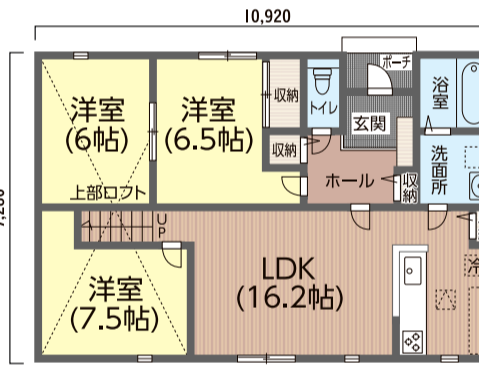

ヤマト住建

住まいのギャラリー
岩出
平屋住宅展示場

家は、断熱性能UA値と気密性能C値で家族の健康を買う時代。

平屋 × 省エネ

高性能な平屋住宅を
ご体感ください

3LDK
延床面積/88.50㎡ (27坪)

岩出平屋住宅展示場
限定!

< ご来場先着20名様 >

WEBにて事前予約をしてご来店の方に
GIFT CARD
QUOカード 最大 **15,000円分**
プレゼント!
※プレゼントには諸条件がございます。詳しくはHPをご確認ください。
住まいのギャラリー南大阪店で対応させていただきます。
お問い合わせ内容に「岩出平屋住宅展示場希望」とご記入下さい。

来場予約は
コチラから▶

平屋 Plan

1LDK

～動線が短く
住みやすい家～
延床面積/
51.34㎡ (15.53坪)
1,257万円～
(税込)
(付帯工事別)

2LDK

～広々リビングに
和のテイストを～
延床面積/
64.59㎡ (19.53坪)
1,479万円～
(税込)
(付帯工事別)

3LDK

～空間を活用した
半平屋～
延床面積/
77.84㎡ (23.54坪)
1,687万円～
(税込)
(付帯工事別)

4LDK

～プライベートと収納を
重視した便利な家～
延床面積/
84.05㎡ (25.42坪)
1,778万円～
(税込)
(付帯工事別)

※写真は全てイメージです。※表示価格は建物本体価格となります。付帯工事、外構工事、その他諸費用は別途必要となります。※施工場所・地域により建築できない場合があります。※全ての数値は目安であり、それを保証するものではありません。