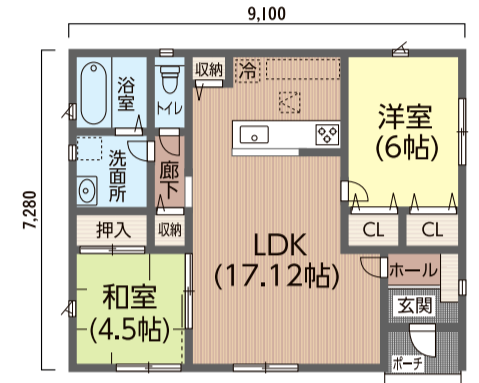

WEBにて事前予約をしてご来店の方に
GIFT CARD
QUOカード 最大 **15,000円分**
プレゼント!
※プレゼントには諸条件がございます。詳しくはHPをご確認ください。
住まいのギャラリー南大阪店で対応させていただきます。
お問い合わせ内容に「岩出平屋住宅展示場希望」とご記入下さい。

来場予約は
コチラから▶

平屋 Plan

1LDK

～動線が短く
住みやすい家～
延床面積/
51.34㎡ (15.53坪)
1,257万円～
(税込)
(付帯工事別)

2LDK

～広々リビングに
和のテイストを～
延床面積/
64.59㎡ (19.53坪)
1,479万円～
(税込)
(付帯工事別)

3LDK

～空間を活用した
半平屋～
延床面積/
77.84㎡ (23.54坪)
1,687万円～
(税込)
(付帯工事別)

4LDK

～プライベートと収納を
重視した便利な家～
延床面積/
84.05㎡ (25.42坪)
1,778万円～
(税込)
(付帯工事別)

※写真は全てイメージです。※表示価格は建物本体価格となります。付帯工事、外構工事、その他諸費用は別途必要となります。※施工場所・地域により建築できない場合があります。※全ての数値は目安であり、それを保証するものではありません。