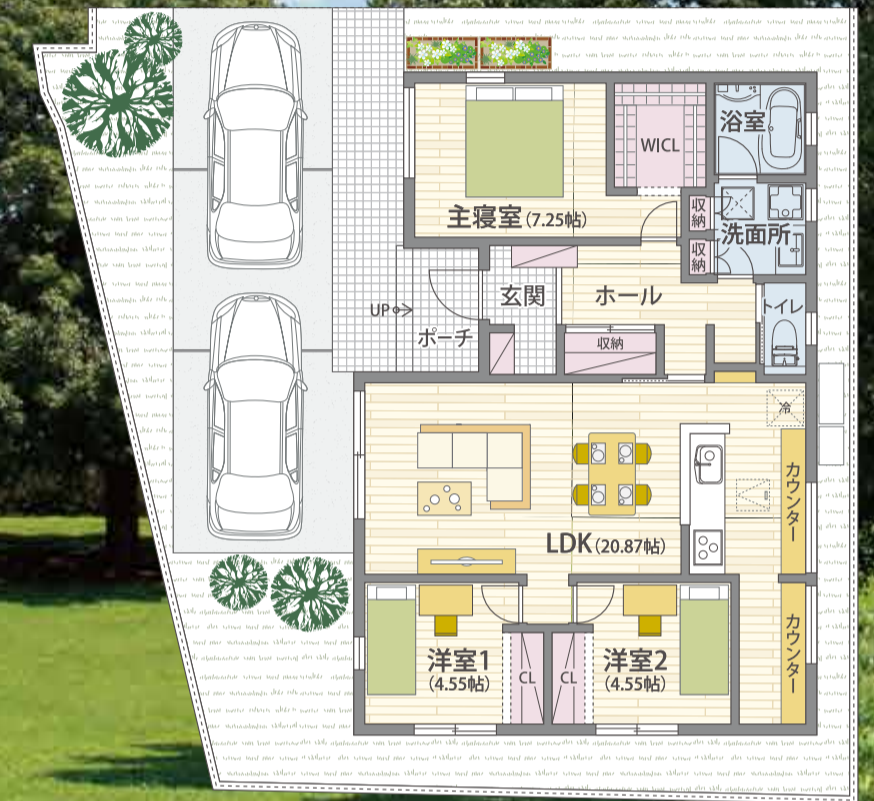

ヤマト住建

住まいのギャラリー
岩出
平屋住宅展示場

家は、断熱性能UA値と気密性能C値で家族の健康を買う時代。

平屋 × 省エネ

高性能な平屋住宅を
ご体感ください

3LDK
延床面積/88.50㎡ (27坪)

岩出平屋住宅展示場
限定!

< ご来場先着20名様 >

WEBにて事前予約をしてご来店の方に
GIFT CARD
QUOカード 最大 **15,000円分**
プレゼント!
※プレゼントには諸条件がございます。詳しくはHPをご確認ください。
住まいのギャラリー南大阪店で対応させていただきます。
お問い合わせ内容に「岩出平屋住宅展示場希望」とご記入下さい。

来場予約は
コチラから▶

平屋 Plan

1LDK

～動線が短く
住みやすい家～
延床面積/
51.34㎡ (15.53坪)
1,257万円～
(税込)
(付帯工事別)

2LDK

～広々リビングに
和のテイストを～
延床面積/
64.59㎡ (19.53坪)
1,479万円～
(税込)
(付帯工事別)

3LDK

～空間を活用した
半平屋～
延床面積/
77.84㎡ (23.54坪)
1,687万円～
(税込)
(付帯工事別)

4LDK

～プライベートと収納を
重視した便利な家～
延床面積/
84.05㎡ (25.42坪)
1,778万円～
(税込)
(付帯工事別)

※写真は全てイメージです。※表示価格は建物本体価格となります。付帯工事、外構工事、その他諸費用は別途必要となります。※施工場所・地域により建築できない場合があります。※全ての数値は目安であり、それを保証するものではありません。