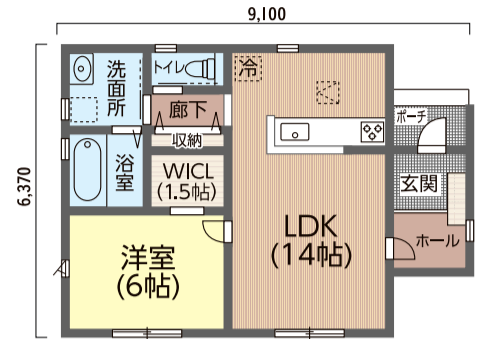

WEBにて事前予約をしてご来店の方に
GIFT CARD
QUOカード 最大 **15,000円分**
プレゼント!
※プレゼントには諸条件がございます。詳しくはHPをご確認ください。
住まいのギャラリー南大阪店で対応させていただきます。
お問い合わせ内容に「岩出平屋住宅展示場希望」とご記入下さい。

来場予約は
コチラから▶

平屋 Plan

1LDK

～動線が短く
住みやすい家～
延床面積/
51.34㎡ (15.53坪)
1,257万円～
(税込)
(付帯工事別)

2LDK

～広々リビングに
和のテイストを～
延床面積/
64.59㎡ (19.53坪)
1,479万円～
(税込)
(付帯工事別)

3LDK

～空間を活用した
半平屋～
延床面積/
77.84㎡ (23.54坪)
1,687万円～
(税込)
(付帯工事別)

4LDK

～プライベートと収納を
重視した便利な家～
延床面積/
84.05㎡ (25.42坪)
1,778万円～
(税込)
(付帯工事別)

※写真は全てイメージです。※表示価格は建物本体価格となります。付帯工事、外構工事、その他諸費用は別途必要となります。※施工場所・地域により建築できない場合があります。※全ての数値は目安であり、それを保証するものではありません。