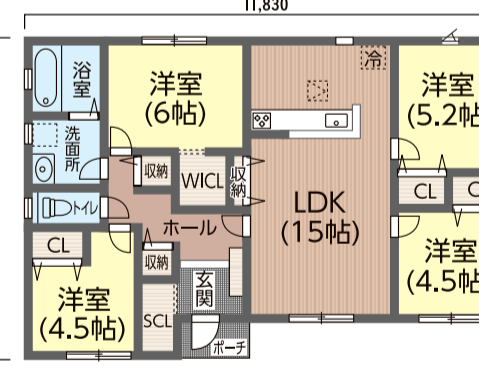

WEBにて事前予約をしてご来店の方に
GIFT CARD
QUOカード 最大 **15,000円分**
プレゼント!
※プレゼントには諸条件がございます。詳しくはHPをご確認ください。
住まいのギャラリー南大阪店で対応させていただきます。
お問い合わせ内容に「岩出平屋住宅展示場希望」とご記入下さい。

来場予約は
コチラから▶

平屋 Plan

1LDK

～動線が短く
住みやすい家～
延床面積/
51.34㎡ (15.53坪)
1,257万円～
(税込)
(付帯工事別)

2LDK

～広々リビングに
和のテイストを～
延床面積/
64.59㎡ (19.53坪)
1,479万円～
(税込)
(付帯工事別)

3LDK

～空間を活用した
半平屋～
延床面積/
77.84㎡ (23.54坪)
1,687万円～
(税込)
(付帯工事別)

4LDK

～プライベートと収納を
重視した便利な家～
延床面積/
84.05㎡ (25.42坪)
1,778万円～
(税込)
(付帯工事別)

※写真は全てイメージです。※表示価格は建物本体価格となります。付帯工事、外構工事、その他諸費用は別途必要となります。※施工場所・地域により建築できない場合があります。※全ての数値は目安であり、それを保証するものではありません。