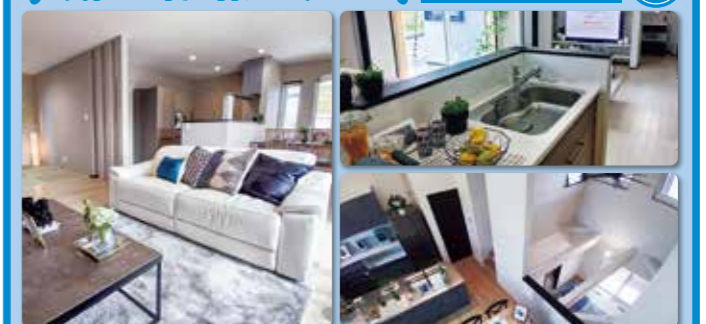

加東市モデルハウス販売決定!

お気軽にお問い合わせください! 加東市 家原 (2階建)

情報が満載! ヤマト住建の実際のお家をご覧になれます!

@Instagram

内観写真など
紹介しています!
@yamatojk
_miki

LINE

お得な最新
情報満載!!
登録は
コチラから

YouTube

おうちで
気軽に視聴!
登録は
コチラから

HEAT 20

「住宅システム認証」
G3認証を取得!!
「一般社団法人20年先を見据えた日本の高断熱住宅研究会」
による認証システム

ZEHビルダー
★★★★★
6つ星
評価を
いただきました!

令和4年5月27日、経産省ZEH事業、並び
に環境省ZEH事業執行団体SII(一般社団
法人環境共創イニシアチブ)のHPにて、
ZEHビルダー評価の公表があり、6つ星
ZEHビルダーの評価をいただきました。

第13回キッズデザイン賞 受賞

住宅性能も「見える化」へ
国が推進する性能表示制度
BELS 全棟標準

ヤマト住建SDGs宣言
ヤマト住建は、
SDGs(持続可能な開発目標)に
取り組んでいます。

広告有効期限/令和5年9月末日まで