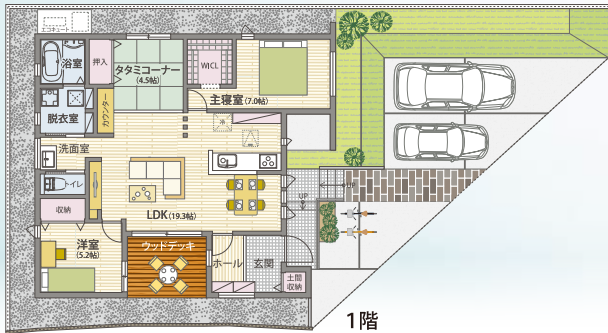

TOKYOinterior

ReFa

一室空間で家族の距離が近くなる家
家具家電、カーテン全て装備!

電動リクライニングソファー

家具・家電全てお付けしての特別販売!

モデルハウス
販売価格 **3,280** (税込) 万円

3LDK+WICL+Wood Deck

敷地面積/209.92㎡(約63.50坪) ■延床面積/85.50㎡(約25.85坪)