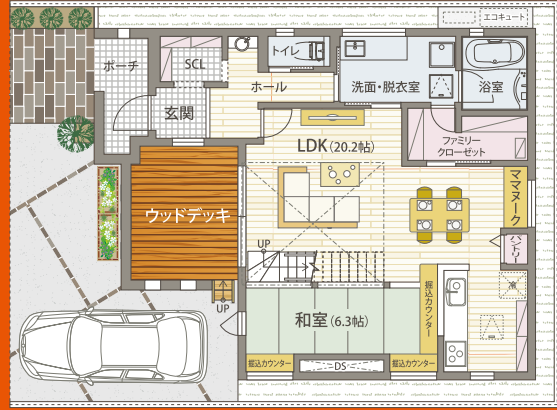

オープン記念特典は裏面をご確認ください。

川口モデルハウスを 完全公開

川口モデルハウス
オープン記念キャンペーン
高性能な住宅をお手頃価格で

全てが標準
こだわり尽くした快適さと
安心安全
を兼ね備えた高性能住宅

オープン記念特典 **先着10組様**
太陽光5kW
プレゼント

1F 69.14m²

2F 60.86m²

3F・PH 5.79m²

3LDK+書斎+屋上庭園 延床面積 135.79m²

健康で快適な住まいを実現する設備仕様

全館空調 YUCACOシステム 2020・2021年度の施工実績 **150件以上!**

ルームエアコン 1台で1年中快適!

熱交換気ユニットを通じて、新鮮な外気の取り入れと住居内の排気を行い、空調室に配置したルームエアコン1台で室温をコントロール。空調室で暖冷房された空気をダクトやエアチャンバーで各居室へ運ぶしくみです。

※適用条件など詳細は店舗スタッフまでお問い合わせください。

参考プラン

4LDK 延床面積 / 101.85m² (30.80坪)

その他間取りもご用意しております。

ZEHビルダー★★★★★ **6つ星評価をいただきました!**

令和4年5月27日、経産省ZEH事業、並びに環境省ZEH事業執行団体S11(一般社団法人環境共創イニシアチブ)のHPにて、ZEHビルダー評価の公表があり、6つ星ZEHビルダーの評価をいただきました。