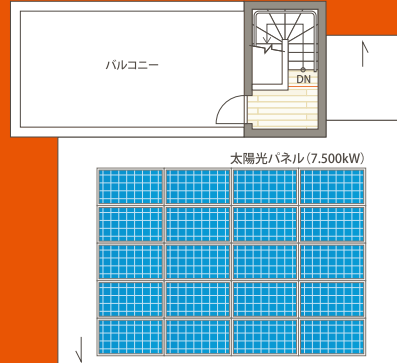

1F 69.14m²

2F 60.86m²

3F・PH 5.79m²

3LDK+書斎+屋上庭園 延床面積 135.79m²

健康で快適な住まいを実現する設備仕様

全館空調 YUCACOシステム 2020・2021年度の施工実績 **150件以上!**

ルームエアコン 1台で1年中快適!

熱交換気ユニットを通じて、新鮮な外気の取り入れと住居内の排気を行い、空調室に配置したルームエアコン1台で室温をコントロール。空調室で暖冷房された空気をダクトやエアチャンバーで各居室へ運ぶしくみです。

※空調システム監修 東京大学 名誉教授 坂本雄三・日本大学理工学部建築学科 助教 井口雅登

屋上庭園のある家 PLUS ONE LIVING

ヤマト建は屋上販売実績 **12年連続 全国No.1**

※プラスワンリビング注文住宅の部 ※実績期間：2011年～2022年

蓄電システム 5.6kW Panasonic

太陽光発電システム 9kW

クリーンなエネルギーで環境にも家計にもやさしい。

さらに **期間限定 ReFa商品 10点セットプレゼント** (ドライヤー、アイロン、シャワーヘッド…などなど)

※適用条件など詳細は店舗スタッフまでお問い合わせください。

参考プラン

4LDK 延床面積 / 101.85m² (30.80坪)

その他間取りもご用意しております。

ZEHビルダー★★★★★ **6つ星評価をいただきました!**

令和4年5月27日、経産省ZEH事業、並びに環境省ZEH事業執行団体S11(一般社団法人環境共創イニシアチブ)のHPにて、ZEHビルダー評価の公表があり、6つ星ZEHビルダーの評価をいただきました。

住宅性能も「見える化」へ国が推進する性能表示制度 **BELS 全棟標準**

国が推進する表示制度をヤマト建はいち早くご提案。

HEAT20 HEAT20

「住宅システム認証」G3認証を取得!! 「一般社団法人20年先を見据えた日本の高断熱住宅研究会」による認証システム

LINE お得な最新情報満載!! 友だち登録おねがいします!

Instagram 建築実例やモデルハウス公開中 登録はコチラから

ヤマト建SDGs宣言 ヤマト建は、SDGs(持続可能な開発目標)に取り組んでいます。

KIDS DESIGN AWARD 2019 第13回キッズデザイン賞受賞