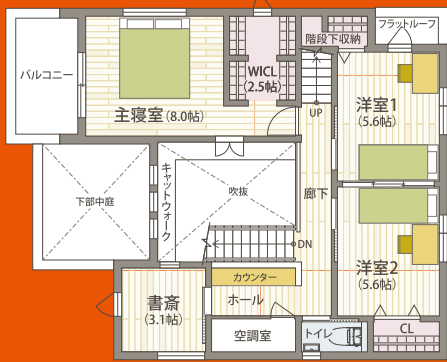

オープン記念特典は裏面をご確認ください。

川口モデルハウスを 完全公開

川口モデルハウス
オープン記念キャンペーン
高性能な住宅をお手頃価格で

全てが標準
こだわり尽くした快適さと
安心安全
を兼ね備えた高性能住宅

オープン記念特典 **先着10組様**
太陽光5kW
プレゼント

1F 69.14m²

2F 60.86m²

3F・PH 5.79m²

3LDK+書斎+屋上庭園 延床面積 135.79m²

健康で快適な住まいを実現する設備仕様

全館空調 YUCACOシステム 2020・2021年度の施工実績 **150件以上!**

ルームエアコン 1台で1年中快適!

熱交換気ユニットを通じて、新鮮な外気の取り入れと住居内の排気を行い、空調室に配置したルームエアコン1台で室温をコントロール。空調室で暖冷房された空気をダクトやエアチャンバーで各居室へ運ぶしくみです。

※適用条件など詳細は店舗スタッフまでお問い合わせください。

参考プラン

4LDK 延床面積 / 101.85m² (30.80坪)

その他間取りもご用意しております。

ZEHビルダー★★★★★ **6つ星評価をいただきました!**

令和4年5月27日、経産省ZEH事業、並びに環境省ZEH事業執行団体S11(一般社団法人環境共創イニシアチブ)のHPにて、ZEHビルダー評価の公表があり、6つ星ZEHビルダーの評価をいただきました。