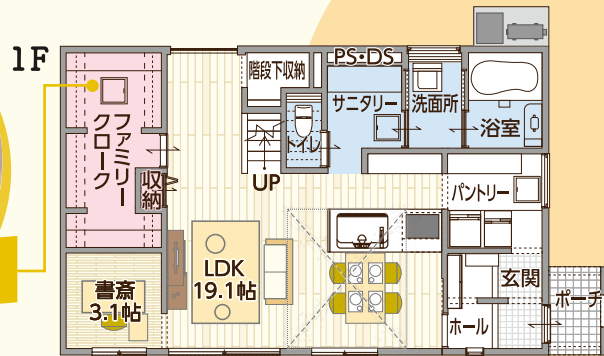

見どころPoint

HEAT 20
G1
グレード

2世帯
対応

- 01 大型吹き抜け
- 02 大型パントリー
- 03 大型ファミリークローク
- 04 インナーバルコニー
- 05 ゆったり階段

01 大型吹き抜け

03 大型ファミリークローク

柏市藤ヶ谷
2階建て/40.76坪/4LDK

2階建て&平屋を同時に見学できます!
お家の光熱費は太陽が払う時代!自給自足住宅[太陽光発電システム搭載]

柏市藤ヶ谷
平屋/31.90坪/3LDK

平屋

01 勾配天井

04 大型シューズクローク

見どころPoint

HEAT 20
G2
グレード

平屋

- 01 勾配天井
- 02 回遊動線
- 03 大型ファミリークローク
- 04 大型シューズクローク
- 05 パントリー