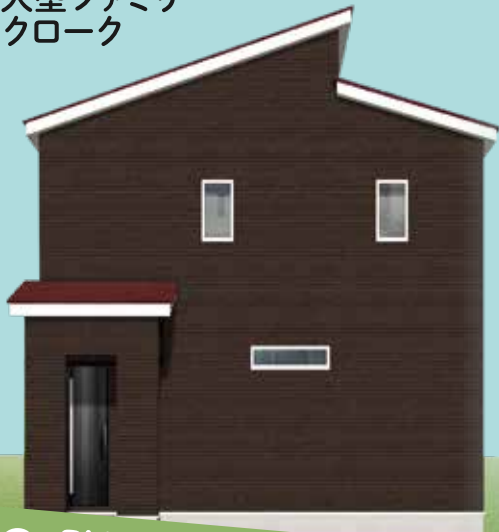

家は、断熱性能UA値と気密性能C値で家族の健康を買う時代。

完成したてのお客様宅！

柏市2棟 同時完成見学会

完全予約制

高性能な住宅をお手頃価格で

ヤマト住建で家づくりをされたお宅を見学できるチャンス！

当見学会は、ご来場いただくお客様が安心・安全にご見学いただける環境を実現できるように《完全予約》でのご来場をお願いしております。ヤマト住建で建てた“リアル”なお家の魅力を存分に感じてください！

◆現地詳細は、予約完了後にご案内致します。

ヤマト住建

住まいのギャラリー柏店

0120-900-820

定休日：毎週水曜日・木曜日 〒277-0863 千葉県柏市豊四季266-23

TEL.04-7148-0810 FAX.04-7148-0820

ヤマト住建株式会社【本社】〒651-0083神戸市中央区浜辺通5丁目1番14号神戸商工貿易センタービル18階 ■創業/昭和62年11月 ■設立/平成2年1月 ■資本金/3億1千9百万円 ■提携住宅ローン/三菱UFJ銀行 ■取引銀行/三井住友銀行・みずほ銀行・各地域の金融機関 ■宅地建物取引業免許/国土交通大臣(5)第5946号建設業許可国土交通大臣(特-30)第20561号(公社)近畿地区不動産公正取引協議会 兵庫県宅地建物取引業協会会員 とうべKANSAI住環境協議会会員

見どころPoint

HEAT 20
G1
グレード

2世帯
対応

- 01 大型吹き抜け
- 02 大型パントリー
- 03 大型ファミリークローク
- 04 インナーバルコニー
- 05 ゆったり階段

01 大型吹き抜け

03 大型ファミリークローク

柏市藤ヶ谷
2階建て/40.76坪/4LDK

2階建て&平屋を同時に見学できます!
お家の光熱費は太陽が払う時代!自給自足住宅[太陽光発電システム搭載]