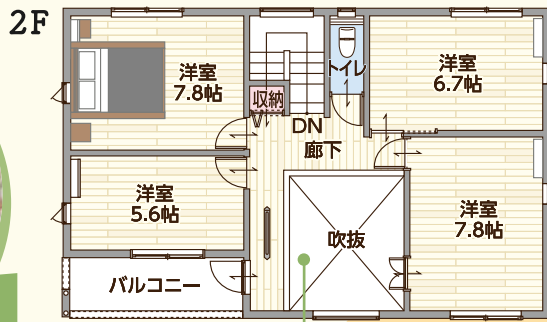

見どころPoint

HEAT 20
G1
グレード

2世帯
対応

- 01 大型吹き抜け
- 02 大型パントリー
- 03 大型ファミリークローク
- 04 インナーバルコニー
- 05 ゆったり階段

01 大型吹き抜け

03 大型ファミリークローク

柏市藤ヶ谷
2階建て/40.76坪/4LDK

2階建て&平屋を同時に見学できます!
お家の光熱費は太陽が払う時代!自給自足住宅[太陽光発電システム搭載]

柏市藤ヶ谷
平屋/31.90坪/3LDK

平屋

01 勾配天井

04 大型シューズクローク

見どころPoint

HEAT 20
G2
グレード

平屋

- 01 勾配天井
- 02 回遊動線
- 03 大型ファミリークローク
- 04 大型シューズクローク
- 05 パントリー