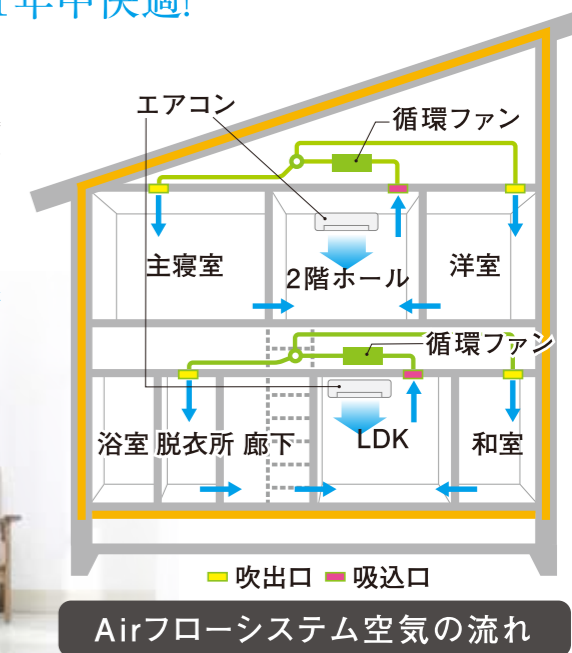

WEBにて事前予約をして店舗にご来店の方に

ギフト券 最大 15,000円分 プレゼント!!

来場のご予約はコチラから

ご来場プレゼント進呈には条件がございます。詳しくはHPに記載しております

1年中快適な暮らしを実現する Airフローシステム

ルームエアコン2台で1年中快適!

Airフローシステムは1階リビング、2階ホールにエアコンを設置し、暖冷房による温風・冷風を、エアコン付近の吸込み口よりファンでダクトを通じて各部屋に循環させるシステムです。フロアをほぼ一定の温度に保つ事ができる為、どこにいても心身ともにストレスを感じることなく、年間を通して健康・快適に過ごすことができます。

Airフローシステム空気の流れ

※2023年6月20日時点の情報を元に作成しており、掲載内容が変更になる場合がございます。詳細はスタッフにお尋ねください。掲載の画像は全てイメージです。実際の商品とは異なります。

贅沢な空気で暮らす家

1年中快適な暮らしを実現する
Airフローシステム

トルネックス
(空気清浄システム)

屋上庭園

太陽光発電システム

限定
3棟