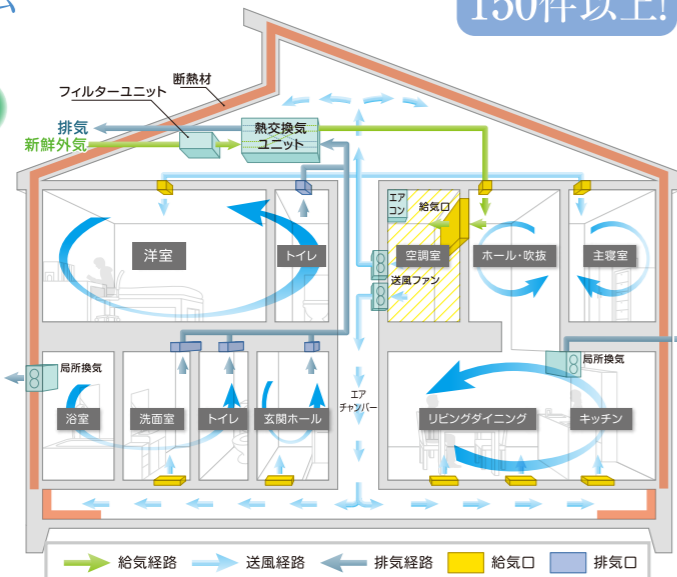

4LDK

キッチン前、小上がりの畳に掘り込みカウンターを設置。 屋外と室内をつなぐテラス。 落ち着いた雰囲気のある寝室 LDKの隣に広がるパーティテラス

ZEH対応 UA値 0.42 (W/m²·k) 高気密 C値 0.4 (cm/m³)

ZEH対応 UA値 0.39 (W/m²·k) 高気密 C値 0.4 (cm/m³)

大開口が心地よいダイニングキッチン 中2階のワークスペース 年を重ねた時も安心の1階の主寝室 開放的な屋上庭園

全館空調YUCACOシステム

市販のルームエアコン1台で全館空調する画期的なシステム

2020・2021年度の施工実績 150件以上!

家中どこでも快適に!! 暖房 冷房 調湿 換気 空気清浄

住居全体を均一な温度に保つことができる全館空調。家中どこに居ても快適で、温度差がなく、ヒートショック対策にも有効です。しかし、これまでの全館空調は導入費用も光熱費も高価なのが欠点でした。ヤマト住建がご提案するのは、ルームエアコン1台での全館空調。『高気密・高断熱』な高性能住宅だからこそ可能なYUCACOシステムです。

WEBにて事前予約をして店舗にご来店の方に

ギフト券 最大 15,000円分 プレゼント!!

来場のご予約はコチラから

ご来場プレゼント進呈には条件がございます。詳しくはHPに記載しております

1年中快適な暮らしを実現する Airフローシステム

ルームエアコン2台で1年中快適!

Airフローシステムは1階リビング、2階ホールにエアコンを設置し、暖冷房による温風・冷風を、エアコン付近の吸込み口よりファンでダクトを通じて各部屋に循環させるシステムです。フロアをほぼ一定の温度に保つ事ができる為、どこにいても心身ともにストレスを感じることなく、年間を通して健康・快適に過ごすことができます。