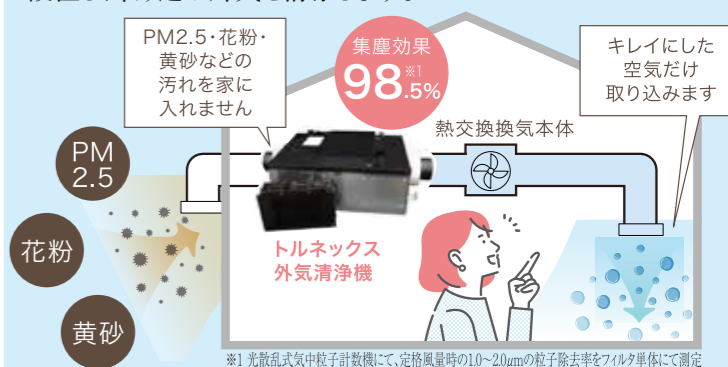

<p>60pt 付帯工事</p>  <p>スケルトン階段 (デザイン階段ライト) 開放的でおしゃれなデザイン。</p>	<p>5pt</p>  <p>アイアンハンガーポール 室内干しを簡単にラクラク行うことができます。</p>	<p>25pt</p>  <p>アイカの洗面台 おしゃれで洗面・化粧台へグレードアップ。</p>	<p>40pt</p>  <p>カップボード シンプルでスッキリ収納できます。</p>
<p>30pt 付帯工事</p>  <p>リンナイフロントオープン 人気食器洗浄機で家事をさらに楽に。</p>	<p>50pt</p>  <p>フルフラットキッチン 家族と会話をしながら調理や作業ができる。</p>	<p>15pt</p>  <p>タンクレストイレ (TOTO, LIXIL) 見た目がスッキリ! お手入れがラクラク。</p>	<p>5pt</p>  <p>ニッチ (1か所) 壁から出っ張らないので、見た目もスッキリ。</p>

その他商品有り ※他のキャンペーンとの併用はできません。

Airフローシステムとの組み合わせできれいな室内空気環境を実現

家中が空気清浄機

空気清浄機、あるといいけど...

そこで、クリーン・Airフローシステム

ビルトインでスッキリ! 各階に1台でOK!

24時間365日、建物内全体がより清潔な空間になります!

吸込グリル ※イメージ

電子式集塵フィルタはエアフローシステムの吸込グリル内に内蔵されます。

空気清浄システム 「電子式集塵フィルタ」トルネックス

外気を取り込む給気フードと熱交換器の間に設置し、取り込み外気を清浄します。

さらに!! / ⊕36万円でどちらか選べるダブル特典

屋上庭園 (6帖まで)

PLUS ONE LIVING

太陽光発電システム (最大7.5kWまで)

日常が極上のリゾートへ。日本初の木造住宅用「グランピングテラス」