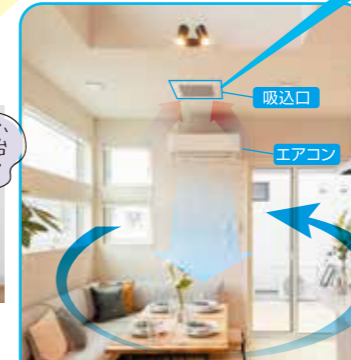

<p>60pt 付帯工事</p>  <p>スケルトン階段 (デザイン階段ライト) 開放的でおしゃれなデザイン。</p>	<p>5pt</p>  <p>アイアンハンガーポール 室内干しを簡単にラクラク行うことができます。</p>	<p>25pt</p>  <p>アイカの洗面台 おしゃれで洗面・化粧台へグレードアップ。</p>	<p>40pt</p>  <p>カップボード シンプルでスッキリ収納できます。</p>
<p>30pt 付帯工事</p>  <p>リンナイフロントオープン 人気食器洗浄機で家事をさらに楽に。</p>	<p>50pt</p>  <p>フルフラットキッチン 家族と会話をしながら調理や作業ができる。</p>	<p>15pt</p>  <p>タンクレストイレ (TOTO, LIXIL) 見た目がスッキリ! お手入れがラクラク。</p>	<p>5pt</p>  <p>ニッチ (1か所) 壁から出っ張らないので、見た目もスッキリ。</p>

その他商品有り ※他のキャンペーンとの併用はできません。

Airフローシステムとの組み合わせできれいな室内空気環境を実現

家中が空気清浄機

空気清浄機、あるといいけど...

そこで、クリーン・Airフローシステム

ビルトインでスッキリ! 各階に1台でOK!

24時間365日、建物内全体がより清潔な空間になります!

吸込グリル ※イメージ