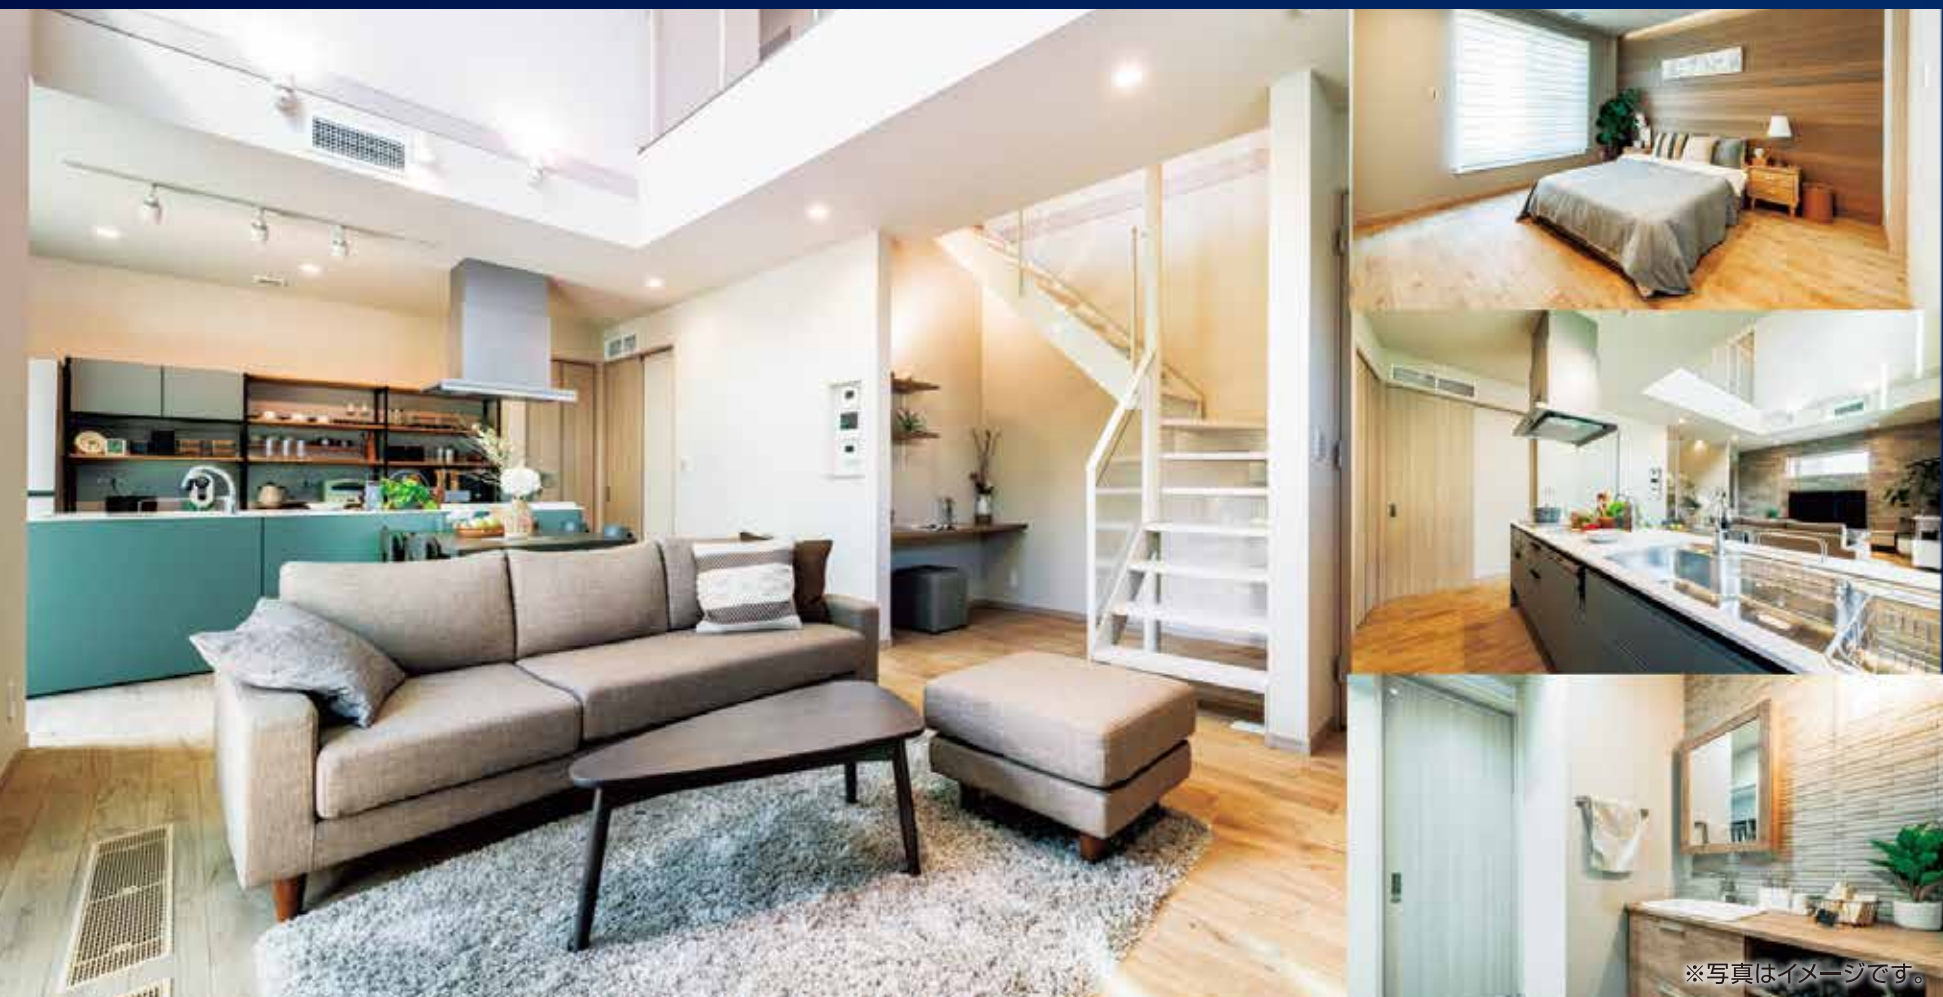

青梅市新町周辺にお住まいの皆様へ  
ヤマト住建 八王子店からの特別なご案内

家は、断熱性能UA値と気密性能C値で家族の健康を買う時代。

青梅 *Premium* モデルハウス  
グランドオープン

※写真はイメージです。

グランドオープン記念特典 WEBからのご予約で豪華特典プレゼント

特典  
1

ギフト券

15,000円