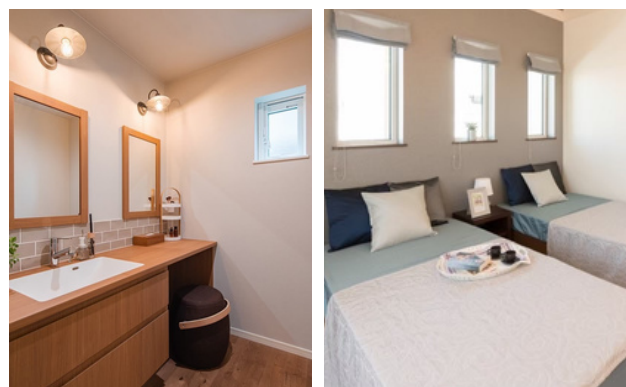

2人で暮らす家

ご夫婦/パートナー/親子など

2人で暮らす家 相談会開催

10/7 SAT・8 SUN・9 MON・10 TUE
10:00-18:00

お家を建てるタイミング・間取り
ローンの組み方
2人で暮らす土地の探し方など
それぞれの条件に合わせて
相談できます

予約して初めてご来店でギフト券最大15,000円分プレゼント

ヤマト住建 船橋店 お問合せのみでもお気軽に

☎0120-33-6704