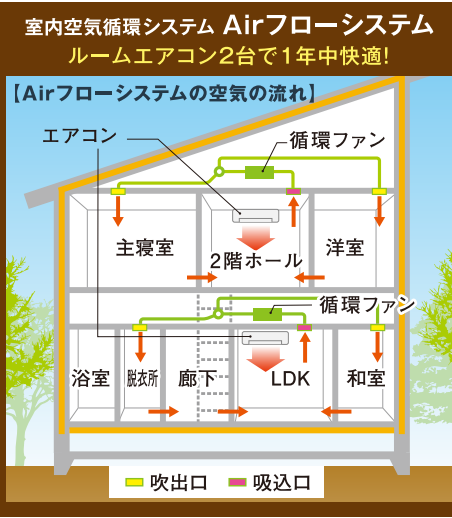

家は、断熱性能UA値 と 気密性能C値 で家族の健康を買う時代。

完全
予約制

モデルハウス見学会

10:00~18:00 平日もご見学可能

宿泊体験も出来ます!!
ご予約はコチラから▶

延床面積 118.51㎡ (35.84坪)
■1階/65.93㎡ ■2階/52.58㎡

← だいま動線
← 家事動線

GRAFTEK 株式会社
kitchenhouse