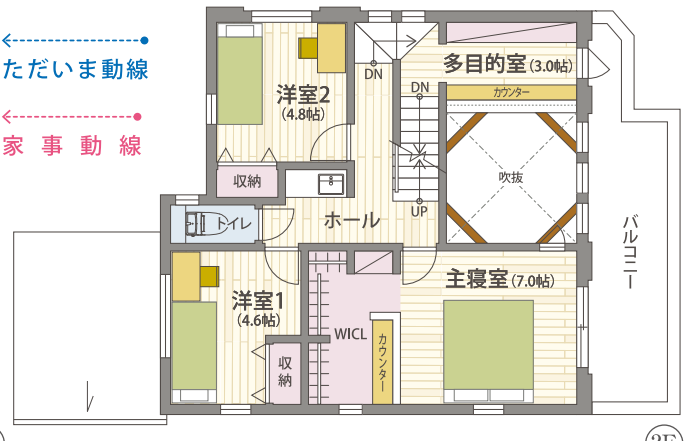

家は、断熱性能UA値 と 気密性能C値 で家族の健康を買う時代。

完全
予約制

モデルハウス見学会

10:00~18:00 平日もご見学可能

宿泊体験も出来ます!!
ご予約はコチラから▶

延床面積 118.51㎡ (35.84坪)
■1階/65.93㎡ ■2階/52.58㎡

← だいま動線
← 家事動線

GRAFTEK 株式会社
kitchenhouse