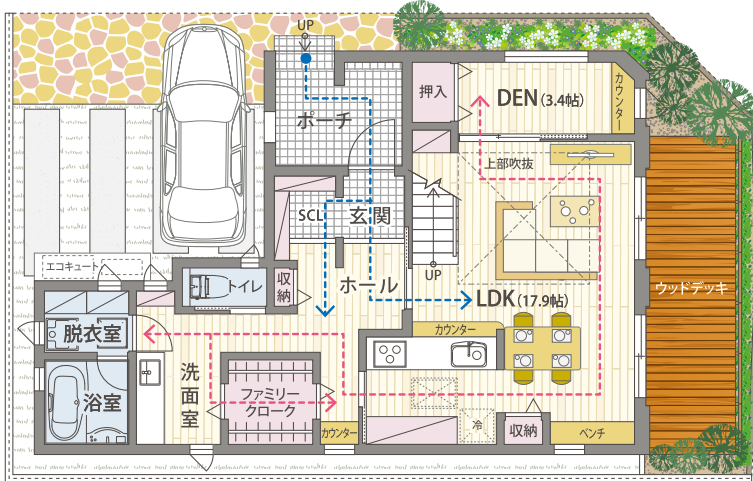

家は、断熱性能UA値 と 気密性能C値 で家族の健康を買う時代。

完全
予約制

モデルハウス見学会

10:00~18:00 平日もご見学可能

宿泊体験も出来ます!!
ご予約はコチラから▶

延床面積 118.51㎡ (35.84坪)
■1階/65.93㎡ ■2階/52.58㎡

← だいま動線
← 家事動線

GRAFTEK 株式会社
kitchenhouse