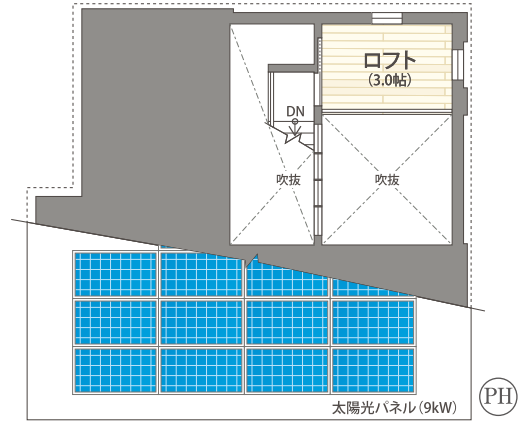

家は、断熱性能UA値 と 気密性能C値 で家族の健康を買う時代。

完全
予約制

モデルハウス見学会

10:00~18:00 平日もご見学可能

宿泊体験も出来ます!!
ご予約はコチラから▶

延床面積 118.51㎡ (35.84坪)
■1階/65.93㎡ ■2階/52.58㎡

← だいま動線
← 家事動線

GRAFTEK 株式会社
kitchenhouse