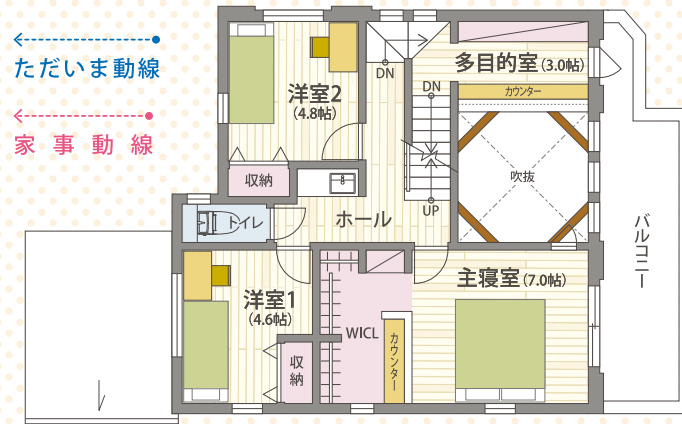

完全
予約制

見学会開催

10月21日(土) 22日(日) 28日(土) 29日(日)
10:00~16:00

宿泊体験も出来ます!! ご予約はコチラから▶

キッチン

ベッドルーム

バルコニー

ワークスペース

暮らしを彩る
豪華な
設備仕様

リビング・ダイニング・キッチン

延床面積 118.51㎡ (35.84坪) ■1階/65.93㎡ ■2階/52.58㎡

太陽光発電システム 9kW

クリーンなエネルギーで環境にも家計にもやさしい。太陽の「光のエネルギー」を「電気エネルギー」に変換する太陽光発電システム。太陽光発電は発電時にCO₂を発生させない、地球にやさしい電力です。

1年中快適な暮らしを実現するAirフローシステム