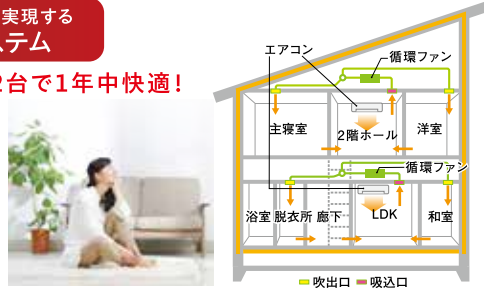

完全
予約制

見学会開催

10月21日(土) 22日(日) 28日(土) 29日(日)
10:00~16:00

宿泊体験も出来ます!! ご予約はコチラから▶

キッチン

ベッドルーム

バルコニー

ワークスペース

暮らしを彩る
豪華な
設備仕様

リビング・ダイニング・キッチン

延床面積 118.51㎡ (35.84坪) ■1階/65.93㎡ ■2階/52.58㎡

太陽光発電システム 9kW

クリーンなエネルギーで環境にも家計にもやさしい。太陽の「光のエネルギー」を「電気エネルギー」に変換する太陽光発電システム。太陽光発電は発電時にCO₂を発生させない、地球にやさしい電力です。

1年中快適な暮らしを実現するAirフローシステム

ルームエアコン2台で1年中快適！1階リビング、2階ホールにエアコンを設置。その近傍に設けた給気口よりダクトを介して中間ダクトファンにて各室に吹き出すしくみです。

トライブリッド蓄電システム®

家庭で電気をためられる蓄電システム。自宅の電気はもちろん、電気自動車やPHVとも組み合わせられます。

トライブリッド蓄電システム®設置イメージ

※全ての数値は目安であり、それを保証するものではありません。詳しくはスタッフまで。※画像は全てイメージとなります。※2023年10月10日時点の情報を元に作成しており、掲載内容が変更になる場合がございます。詳細はスタッフにお尋ねください。