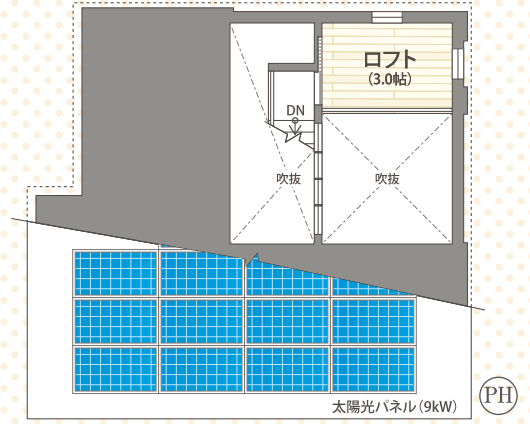

完全
予約制

見学会開催

10月21日(土) 22日(日) 28日(土) 29日(日)
10:00~16:00

宿泊体験も出来ます!! ご予約はコチラから▶

キッチン

ベッドルーム

バルコニー

ワークスペース

暮らしを彩る
豪華な
設備仕様

リビング・ダイニング・キッチン

延床面積 118.51㎡ (35.84坪) ■1階/65.93㎡ ■2階/52.58㎡

太陽光発電システム 9kW

クリーンなエネルギーで環境にも家計にもやさしい。太陽の「光のエネルギー」を「電気エネルギー」に変換する太陽光発電システム。太陽光発電は発電時にCO₂を発生させない、地球にやさしい電力です。

1年中快適な暮らしを実現するAirフローシステム