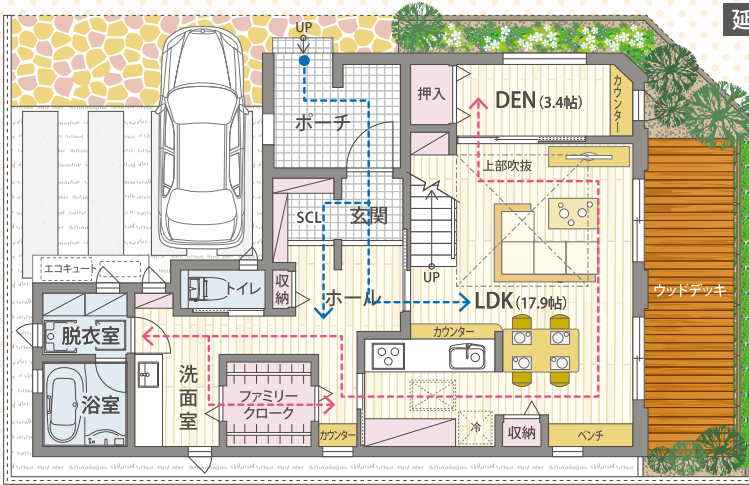

完全
予約制

見学会開催

10月21日(土) 22日(日) 28日(土) 29日(日)
10:00~16:00

宿泊体験も出来ます!! ご予約はコチラから▶

キッチン

ベッドルーム

バルコニー

ワークスペース

暮らしを彩る
豪華な
設備仕様

リビング・ダイニング・キッチン

延床面積 118.51㎡ (35.84坪) ■1階/65.93㎡ ■2階/52.58㎡

太陽光発電システム 9kW

クリーンなエネルギーで環境にも家計にもやさしい。太陽の「光のエネルギー」を「電気エネルギー」に変換する太陽光発電システム。太陽光発電は発電時にCO₂を発生させない、地球にやさしい電力です。

1年中快適な暮らしを実現するAirフローシステム

ルームエアコン2台で1年中快適！1階リビング、2階ホールにエアコンを設置。その近傍に設けた給気口よりダクトを介して中間ダクトファンにて各室に吹き出すしくみです。

トライブリッド蓄電システム®

家庭で電気をためられる蓄電システム。自宅の電気はもちろん、電気自動車やPHVとも組み合わせられます。

トライブリッド蓄電システム®設置イメージ

※全ての数値は目安であり、それを保証するものではありません。詳しくはスタッフまで。※画像は全てイメージとなります。※2023年10月10日時点の情報を元に作成しており、掲載内容が変更になる場合がございます。詳細はスタッフにお尋ねください。