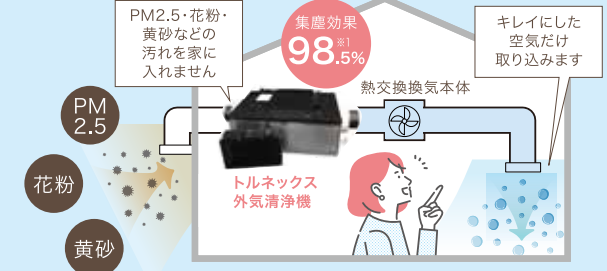

Airフローシステムとの組み合わせできれいな室内空気環境を実現

家中が 空気清浄機

空気清浄機、あるといいけど...

電子式集塵フィルタはAirフローシステムの吸込グリル内に内蔵されます。

空気清浄システム 「電子式集塵フィルタ」トルネックス

外気を取り込む給気フードと熱交換器の間に設置し、取り込み外気を清浄します。

※1 光散乱式気中粒子計数機にて、定格風量時の1.0~2.0μmの粒子除去率をフィルタ単体にて測定

そこで、 クリーン・Airフローシステム

光熱費は太陽で払う時代!!

さらに!! / +36万円ですどちらか選べるダブル特典

屋上庭園 (6帖まで)

日常が極上のリゾートへ。日本初の木造住宅用『グランピングテラス』

PLUS ONE LIVING

太陽光発電システム(最大7.5kWまで)

クリーンなエネルギーで環境にも家計にもやさしい。太陽の「光のエネルギー」を「電気エネルギー」に変換する太陽光発電システム。太陽光発電は発電時にCO₂を発生させない、地球にやさしい電力です。