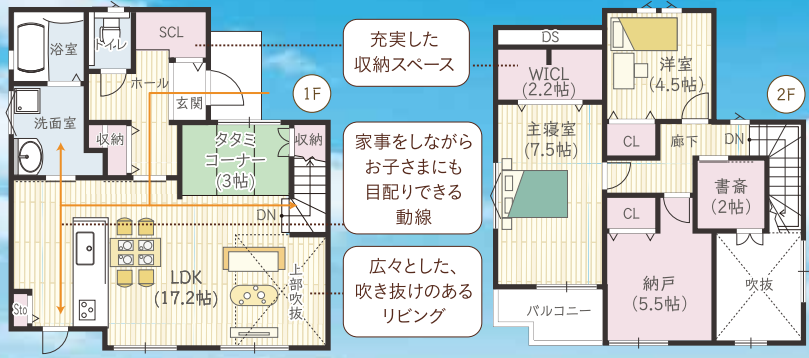

グラフィテクトキッチン
Instagramで
話題のキッチンです

照明・カーテン・リビングのエアコン付き

リビング階段
家族と顔を合わせる
機会が増え、
コミュニケーションが
取りやすくなります

浴室/洗面室
清潔感溢れる
浴室と洗面室
収納力も抜群で
家事も捗ります

「Co-mmit」なら、高性能仕様・諸費用もコミコミ!

30坪 参考プラン
3LDK+s
延床面積 100.19㎡ (30.30坪) 土地面積 106.20㎡ (32.12坪)
●1F面積/54.24㎡ ●2F面積/45.95㎡