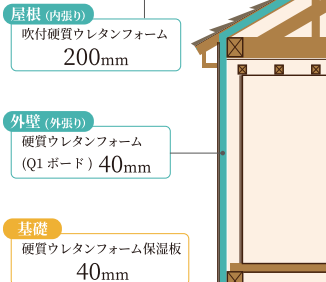

UA値
(外皮平均熱貫流率)
0.46
(W/m²·k)

C値
(相当隙間面積)
0.5以下
(cm²/m²)

健康で快適な住まいを実現する「設備仕様」

外張り断熱 (屋根断熱+基礎断熱)

高气密、外張り断熱で
健康で住める家。

気密工事
全ての目地部を気密テープなどで目地処理することで、
熱損失を抑えます。

制振ダンパー

制振ダンパーは、
住宅用に設計
された住宅専用の
油圧式ダンパーです。
耐震構造をしなやかに、
そして強くする