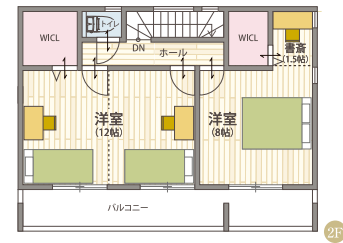

V2Hシステム

電気を自給自足できる
画期的なシステム。

住宅設備 (ミドルグレード)

参考プラン例 延床面積 / 106.82m² (32.31坪) ◆1F床面積 / 57.14m²
◆2F床面積 / 49.68m²

Instagram

@yamatojuken_saitama

ZEHビルダー★★★★★

6っ星 評価を
いただきました!