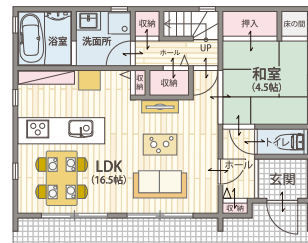

V2Hシステム

電気を自給自足できる
画期的なシステム。

住宅設備 (ミドルグレード)

参考プラン例 延床面積 / 106.82m² (32.31坪) ◆1F床面積 / 57.14m²
◆2F床面積 / 49.68m²

Instagram

@yamatojuken_saitama

ZEHビルダー★★★★★

6っ星 評価を
いただきました!