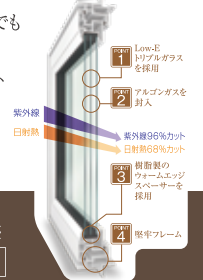

UA値
(外皮平均熱貫流率)
0.42 (W/m²·k)

C値
(相当隙間面積)
0.5以下 (cm²/m²)

内・外W壁断熱(屋根W断熱・基礎断熱)

高気密、内・外W壁断熱で健康で住める家。

光熱費を大幅カット

気密・断熱にこだわった家づくりを行っています。
優れた気密・断熱性能で、お客様の暮らしに、
快適さと省エネ効果をもたらします。

制振ダンパー(制振装置 evoltz(エヴォルツ))

耐震構造をしなやかに、そして強くする

地震
対策

1/200 rad

超バイリニア特性

制振装置evoltz
(エヴォルツ)

8年連続出荷数

全国1位

実績期間: 2014年4月~2022年9月末
(「SSダンパー」の出荷数も含む)
※株式会社evoltz調べ

エクセルシャノン樹脂サッシトリプルガラス

窓などの開口部は、外張り断熱でも
包み込むことはできません。
四季を通じて快適に暮らすには、
窓や開口部の性能を高め、
暑さや寒さの影響を最小限に
抑えることが重要です。

EXCEL SHANON
樹脂サッシ

全国No.1
世界的に認められた断熱アイテム

樹脂サッシ供給数で第1位
ヤマト住建のエクセルシャノン出荷窓数/2021年は過去最多!!
※ハウスメーカーを除く 実績期間: 2021年1月~2021年12月