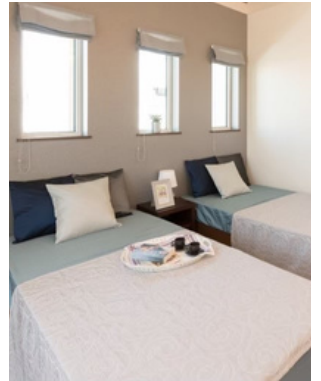

2人で暮らす家 ご夫婦/パートナー/親子など

1,645万円(税込・付帯工事別)24坪

写真はイメージです

高性能設備が

で標準仕様！

＼ZEH基準をもちろんクリア！

制振ダンパー

地震対策