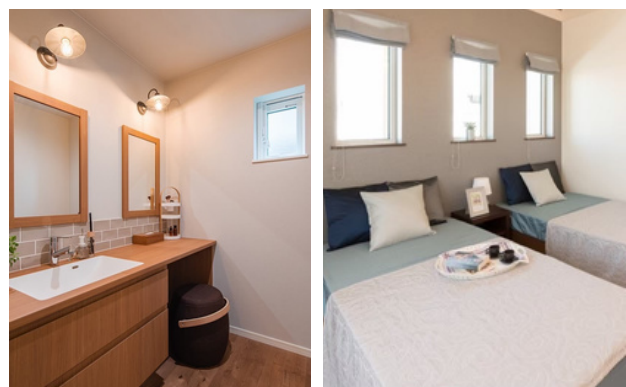

予約して初めてご来店でご来店ギフト券最大15,000円分プレゼント

ヤマト住建 上尾店 お問合せのみでもお気軽に

☎0120-015-775

〒362-0074 埼玉県上尾市春日2丁目6-4