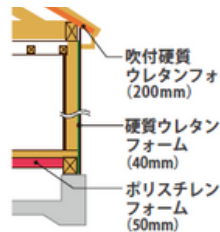

2人で暮らす家 ご夫婦/パートナー/親子など

1,645万円(税込・付帯工事別)24坪

高性能設備が

で標準仕様！

＼ZEH基準をもちろんクリア！

制振ダンパー

地震対策

住宅用に設計された住宅専用の油圧式ダンパー。

外張り壁断熱

建物全体を覆う、高い断熱仕様。省エネ・健康・快適♪

ペアガラス樹脂サッシ

結露防止

Low-E 複層ガラス 高い断熱効果で結露を抑制。

1種交換換気システム

高性能フィルター搭載で24時間吸排気を管理！

建物 20年保証	気密施工・測定	JIO	省令準耐火仕様	オール電化標準
	温水洗浄付きトイレ	浴室乾燥暖房機	住宅設備 ミドルグレード	BELS標準