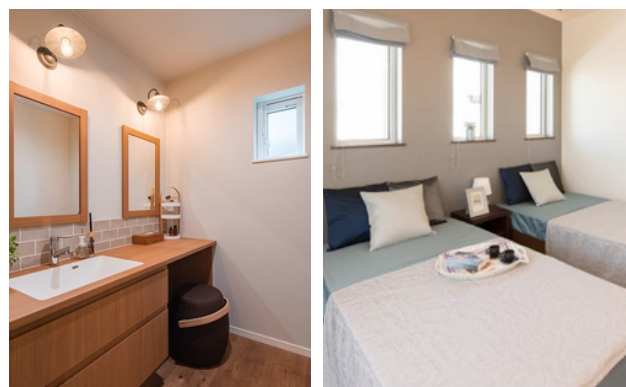

2人で暮らす家

ご夫婦/パートナー/親子など

2人で暮らす家 相談会開催

12/9 SAT・10 SUN・11 MON・12 TUE
10:00-18:00

お家を建てるタイミング・間取り
ローンの組み方
2人で暮らす土地の探し方など
それぞれの条件に合わせて
相談できます

予約して初めてご来店でご来店ギフト券最大15,000円分プレゼント

ヤマト住建 川口店 お問合せのみでもお気軽に

☎0120-59-8010