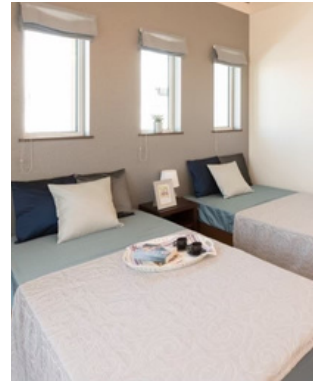

2人で暮らす家 ご夫婦/パートナー/親子など

1,645万円(税込・付帯工事別) 24坪

写真はイメージです