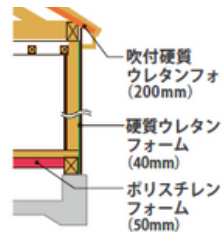

制振ダンパー

地震対策

住宅用に設計された住宅専用の油圧式ダンパー。

evoltz x BILSTEIN Innovative collaboration with a global part maker

外張り壁断熱

建物全体を覆う、高い断熱仕様。省エネ・健康・快適♪

ペアガラス樹脂サッシ

結露防止