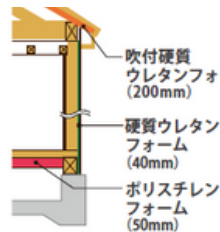

2人で暮らす家 ご夫婦/パートナー/親子など

1,645万円(税込・付帯工事別)24坪

高性能設備が

コミコミ

で標準仕様！

＼ZEH基準をもちろんクリア！

制振ダンパー

地震対策

住宅用に設計された住宅専用の油圧式ダンパー。

evoltz x BILSTEIN Innovative collaboration with a global part maker

外張り壁断熱

建物全体を覆う、高い断熱仕様。省エネ・健康・快適♪

ペアガラス樹脂サッシ

結露防止

Low-E 複層ガラス 高い断熱効果で結露を抑制。

1種交換換気システム

高性能フィルター搭載で24時間吸排気を管理！

建物 20年保証	気密施工・測定	JIO	省令準耐火仕様	オール電化標準
	温水洗浄付きトイレ	浴室乾燥暖房機	住宅設備 ミドルグレード	BELS標準