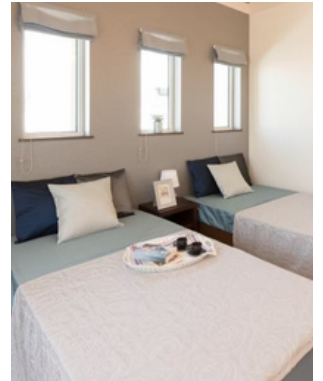

〒274-0814 千葉県船橋市新高根1丁目9-25

2人で暮らす家 ご夫婦/パートナー/親子など

1,645万円(税込・付帯工事別)24坪

写真はイメージです

高性能設備が

コミコミ

で標準仕様！

＼ZEH基準をもちろんクリア！