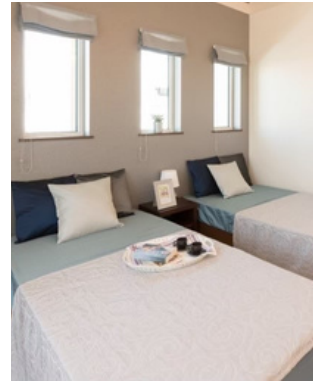

2人で暮らす家 ご夫婦/パートナー/親子など

1,645万円(税込・付帯工事別)24坪

写真はイメージです