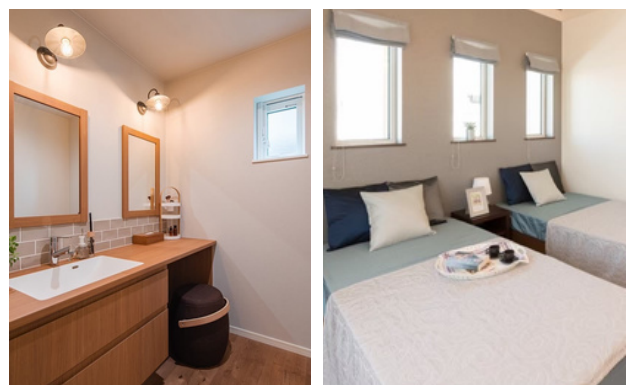

2人で暮らす家

ご夫婦/パートナー/親子など

2人で暮らす家 相談会開催

12/9 SAT・10 SUN・11 MON・12 TUE
10:00-18:00

お家を建てるタイミング・間取り
ローンの組み方
2人で暮らす土地の探し方など
それぞれの条件に合わせて
相談できます

予約して初めてご来店でご来店ギフト券最大15,000円分プレゼント

ヤマト住建 所沢店 お問合せのみでもお気軽に

☎0120-130-081