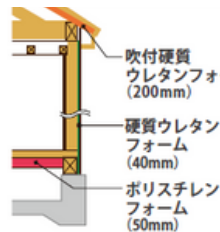

制振ダンパー

地震対策

住宅用に設計された住宅専用の油圧式ダンパー。

evoltz x BILSTEIN Innovative collaboration with a global part maker

外張り壁断熱

建物全体を覆う、高い断熱仕様。省エネ・健康・快適♪

ペアガラス樹脂サッシ

結露防止