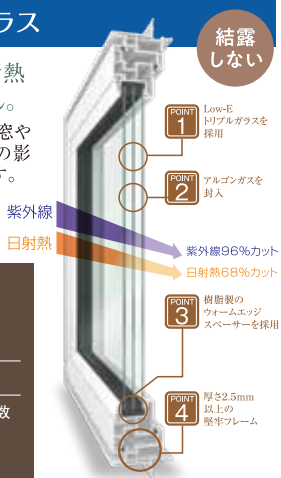

屋根断熱

吹付硬質ウレタン
200mm

外張り断熱

Q1ボード 40mm

床下断熱

ビーズ法ポリスチレン
フォーム 50mm

気密工事:

全ての目地部を気密テープ
などで目地処理することで
熱損失を抑えます。

樹脂サッシトリプルガラス

窓などの開口部は、外張り断熱
でも包み込むことはできません。
四季を通じて快適に暮らすには、窓や
開口部の性能を高め、暑さや寒さの影
響を最小限に抑えることが重要です。

全国No.1

世界的に認められた断熱アイテム

樹脂サッシ供給数で第1位

ヤマト住建のエクセルシャノン出荷窓数
2021年は過去最多!!

実績期間: 2021年1月~2021年12月
※ハウスメーカーを除く

制振ダンパー

耐震構造をしなやかに、そして強くする

地震対策

1/200 rad

揺れを感じるそのまゝに。

超バイリニア特性

わずか1ミリの揺れから確実に働く。

地震対策住宅を倒壊から守る

ヤマト住建では、「木造軸組工法」「パネル工法」と「金物工法」の組み合わせによる高い耐震構造に、揺れはじめから性能を発揮する「制振装置 evoltz」を採用することで、地震に強い家づくりを実現しています。