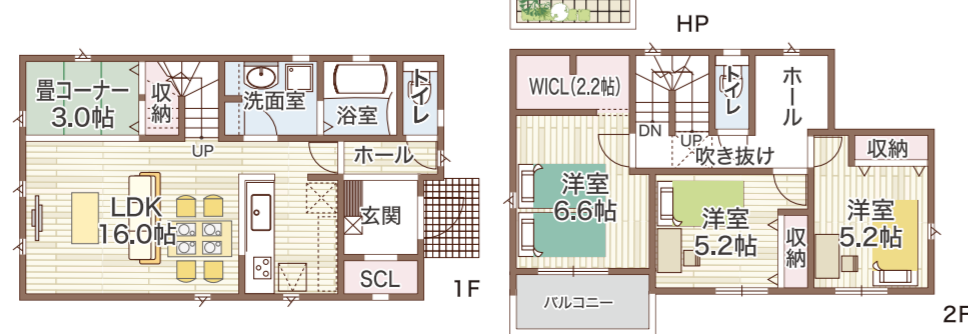

※画像はイメージです。※2022年4月20日時点の情報を元に作成しており、掲載内容が変更になる場合がございます。詳細はスタッフにお尋ねください。※広告有効期限/令和4年5月末日まで

30坪
自由設計

ご家族のライフスタイルに合わせたラインナップ

参考間取りプラン

ご希望のプランがない場合も
お気軽にご相談ください。

※一部オプションが含まれます

屋上庭園のある家

3LDK+WICL

延床面積:101.64㎡(30.74坪)

大きな吹き抜けのある家

4LDK+WICL 延床面積:96.67㎡(29.23坪)

間仕切れば4LDK!フリーウォールの家

3LDK+WICL 延床面積:99.36㎡(30.05坪)

書斎付き主寝室で趣味も充実の家

4LDK+WICL 延床面積:99.76㎡(30.18坪)