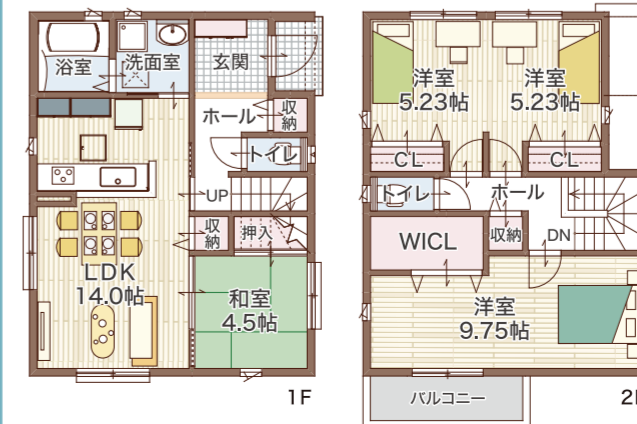

※画像はイメージです。※2022年4月20日時点の情報を元に作成しており、掲載内容が変更になる場合がございます。詳細はスタッフにお尋ねください。※広告有効期限/令和4年5月末日まで

30坪
自由設計

ご家族のライフスタイルに合わせたラインナップ

参考間取りプラン

ご希望のプランがない場合も
お気軽にご相談ください。

※一部オプションが含まれます

屋上庭園のある家

3LDK+WICL

延床面積:101.64㎡(30.74坪)

大きな吹き抜けのある家

4LDK+WICL 延床面積:96.67㎡(29.23坪)

間仕切れば4LDK!フリーウォールの家

3LDK+WICL 延床面積:99.36㎡(30.05坪)

書斎付き主寝室で趣味も充実の家

4LDK+WICL 延床面積:99.76㎡(30.18坪)