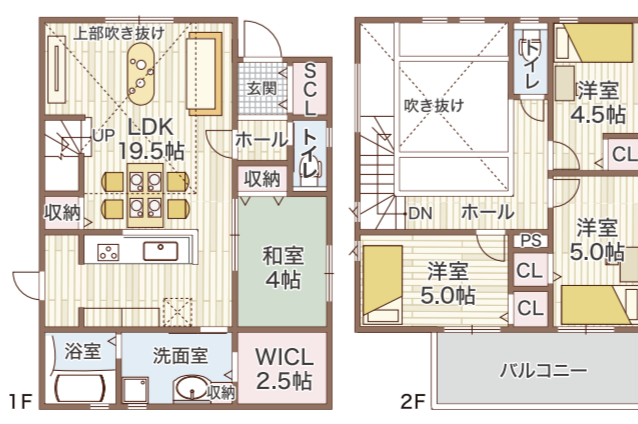

※画像はイメージです。※2022年4月20日時点の情報を元に作成しており、掲載内容が変更になる場合がございます。詳細はスタッフにお尋ねください。※広告有効期限/令和4年5月末日まで

30坪
自由設計

ご家族のライフスタイルに合わせたラインナップ

参考間取りプラン

ご希望のプランがない場合も
お気軽にご相談ください。

※一部オプションが含まれます

屋上庭園のある家

3LDK+WICL

延床面積:101.64㎡(30.74坪)

大きな吹き抜けのある家

4LDK+WICL 延床面積:96.67㎡(29.23坪)

間仕切れば4LDK!フリーウォールの家

3LDK+WICL 延床面積:99.36㎡(30.05坪)

書斎付き主寝室で趣味も充実の家

4LDK+WICL 延床面積:99.76㎡(30.18坪)