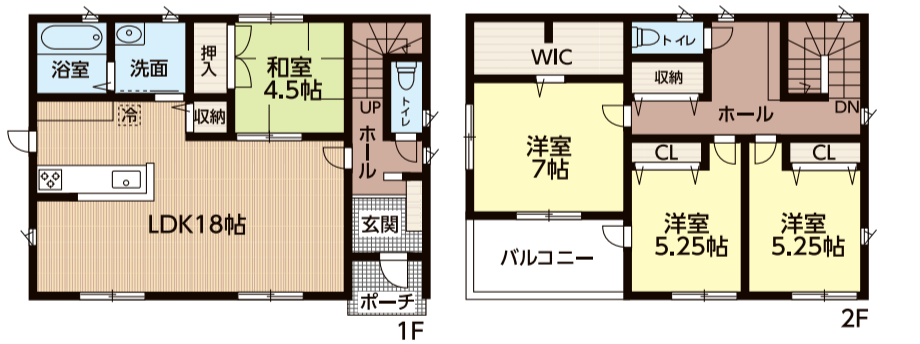

4LDK 延床面積/107.65m²(32.56坪) 月々56,845円 本体価格 **2,153**万円(税込 付帯工事別)