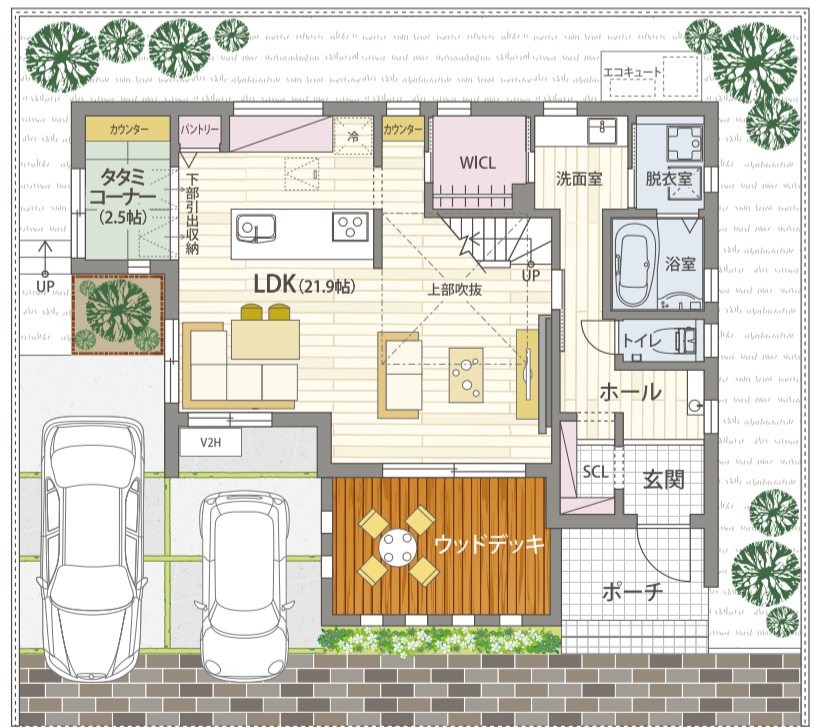

ルームエアコン2台だけで室内環境を調整できる!

室内空気循環システム Airフローシステム

1年中快適な暮らしを実現

1階リビング、2階ホールにエアコンを設置。その近傍に設けた給気口よりダクトを介してエアコンの温風冷風を各室に吹き出す仕組みです。

もちろん室内環境は 快適そのもの!

UA値 (外皮平均熱貫流率) **0.22** (W/㎡・k)
C値 (相当隙間面積) **0.3** (cm/㎡)

5 BELS 最高等級
4 省エネ等級 最高等級
3 耐震等級 最高等級

3LDK+3N+2WICL+Tatami corner+Void+Loggia

■延床面積:113.03㎡(約34.19坪) ■1F/65.83㎡ ■2F/47.20㎡ ※写真はイメージです。

GRAFTEKT

憧れの高級キッチン「グラフィテクトキッチン」

収納豊富なシューズクローク

書斎+WICL付き主寝室

間仕切り可能な子供部屋

書斎

鈴蘭台店限定オリジナル3パック

※写真はイメージです。

ZEH仕様 Pack

ZEH対応住宅 参考UA値 **0.57** (外皮平均熱貫流率) (W/㎡・k)

延床面積 30坪 **1,958** (税込) 万円 (付帯工事費・外構工事費別)

W断熱G2グレード Pack

W断熱仕様 G2 グレード 参考UA値 **0.42** (外皮平均熱貫流率) (W/㎡・k)

延床面積 30坪 **2,175** (税込) 万円 (付帯工事費・外構工事費別)