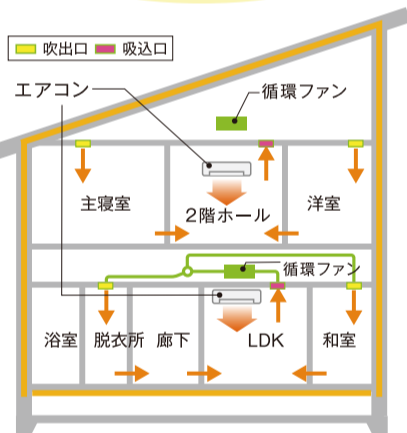

ルームエアコン2台だけで室内環境を調整できる!

室内空気循環システム Airフローシステム

1年中快適な暮らしを実現

1階リビング、2階ホールにエアコンを設置。その近傍に設けた給気口よりダクトを介してエアコンの温風冷風を各室に吹き出す仕組みです。

もちろん室内環境は 快適そのもの!

UA値 (外皮平均熱貫流率) **0.22** (W/㎡・k)
C値 (相当隙間面積) **0.3** (cm/㎡)

5 BELS 最高等級
4 省エネ等級 最高等級
3 耐震等級 最高等級