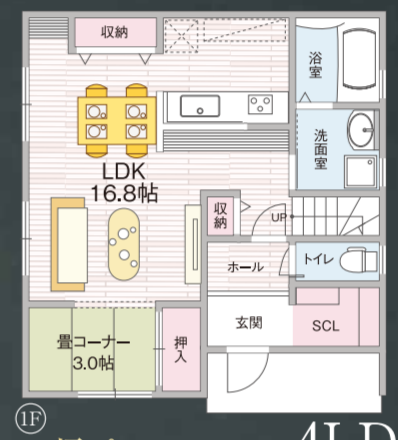

ハウス・オブ・ザ・イヤー
優秀賞

ハウス・オブ・ザ・イヤー
特別優秀賞

ハウス・オブ・ザ・イヤー
省エネ住宅特別優良企業賞

全棟標準で
BELS取得!

第13回
キッズデザイン賞
受賞

Instagramで好評のおうち

家は、断熱性能UA値と気密性能C値で家族の健康を買う時代。

ヤマト住建35周年記念
Special Plan
特別プラン
3棟限定 2,200万円 (税込)
自由設計 延床面積30坪 ※付帯工事費別

ご成約者さまへ
プレゼント!! Present 下記全てお付けいたします

GRAFTEKT キッチン

30坪プラン

4LDK

【延床面積】99.36㎡ (30.04坪)
◆1F面積52.99㎡ ◆2F面積46.37㎡

電動自転車

洗濯機

ミラブルプラス