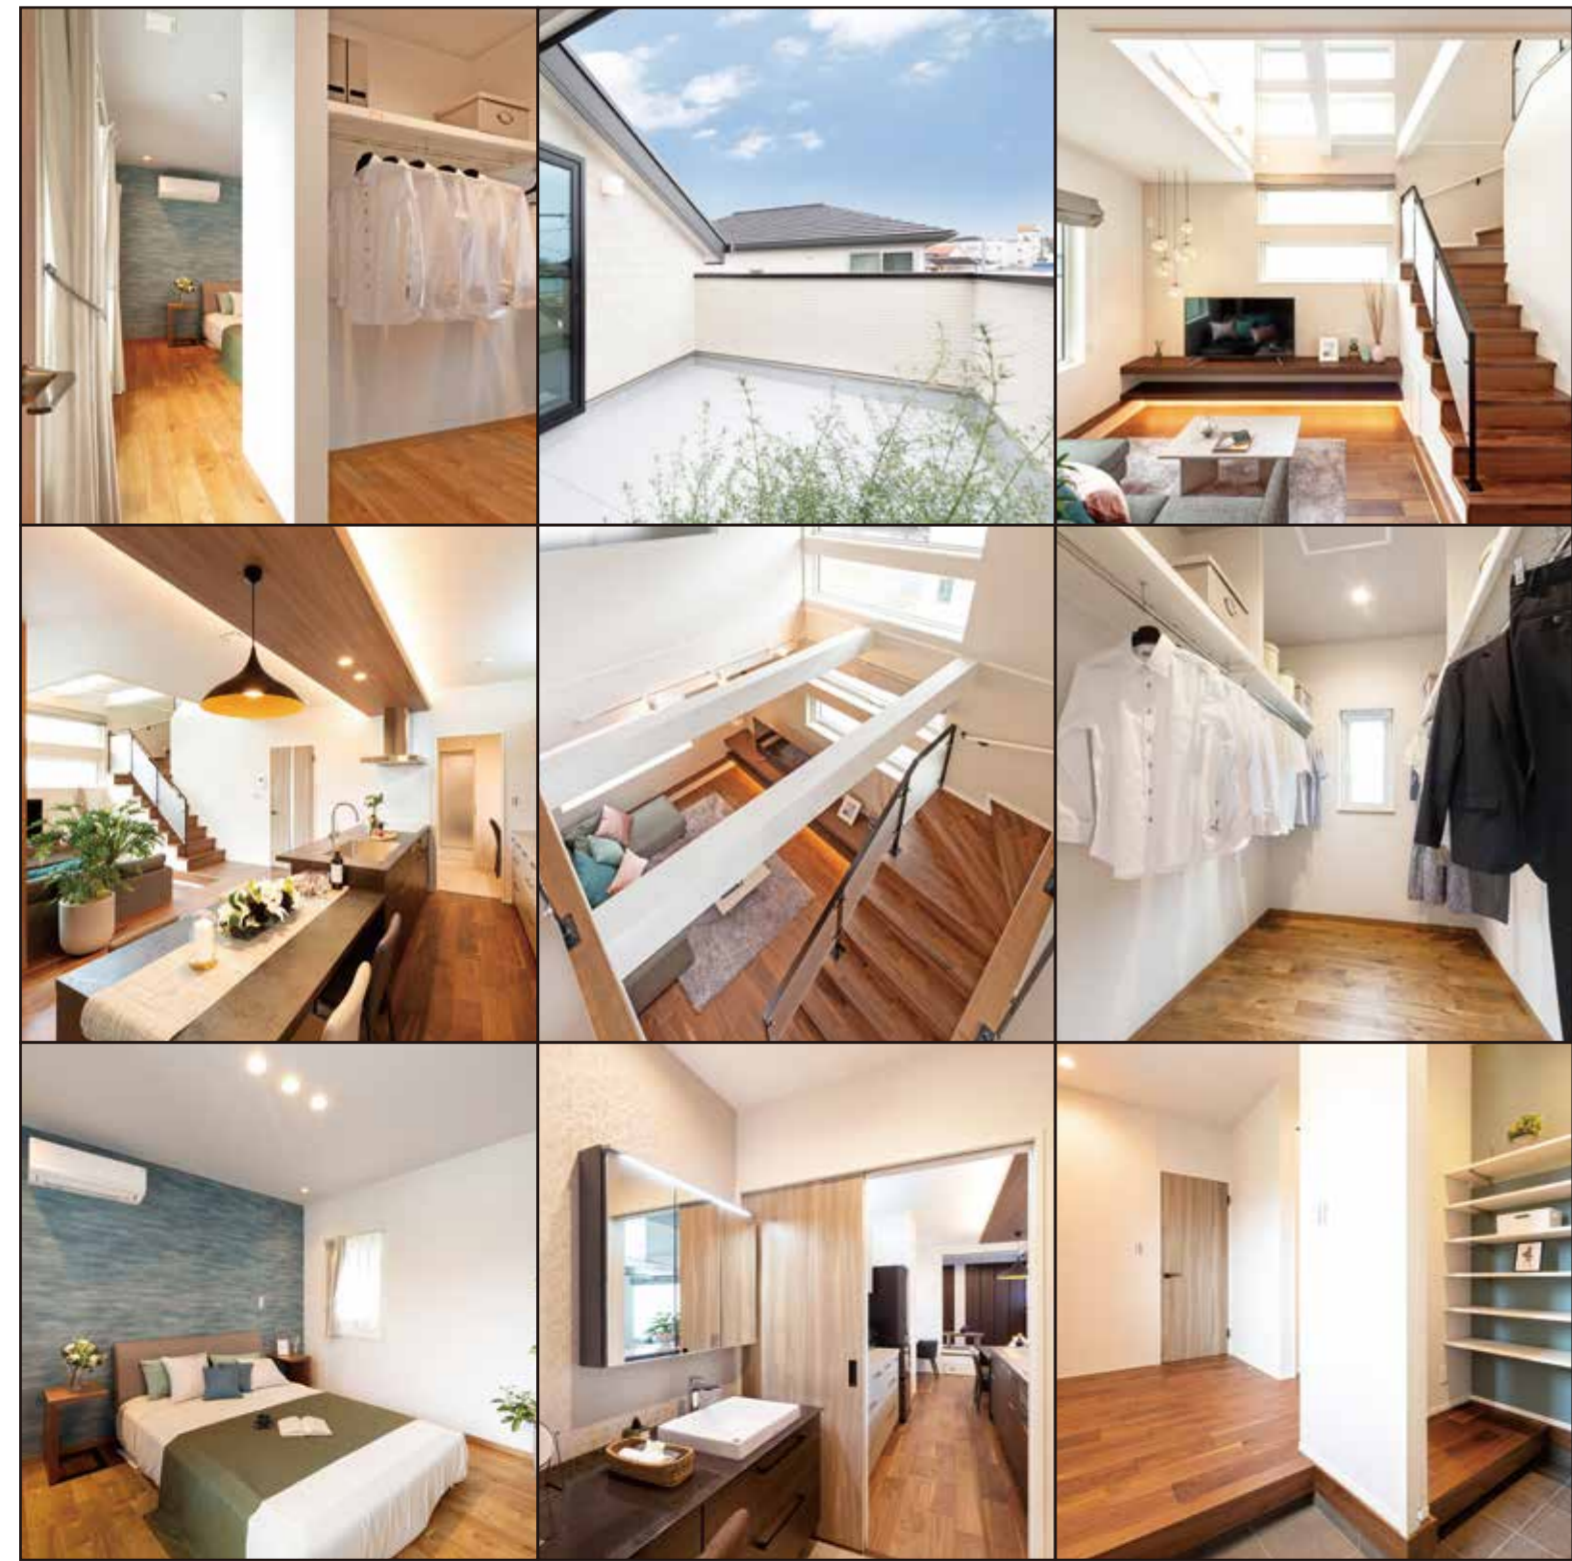

ヤマト住建

住まいのギャラリー 南大阪店

@yamato_minamiosaka
ハウス・オブ・ザ・イヤー12期連続受賞
LCCM・ZEH住宅「BELS全棟標準」

南大阪店の
Instagramは
コチラ!!

省エネ大賞
経済産業大臣賞受賞

ハウス・オブ・ザ・イヤー
優秀賞

ハウス・オブ・ザ・イヤー
特別優秀賞

ハウス・オブ・ザ・イヤー
省エネ住宅特別優良企業賞

全棟標準で
BELS取得!

第13回
キッズデザイン賞
受賞

Instagramで好評のおうち