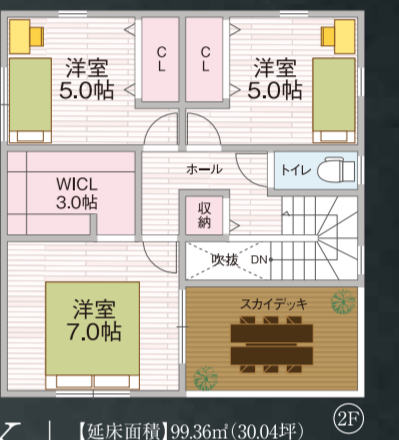

キッチンカーが来る!!

なにが
来るかは
当日の
お楽しみ!

Instagram @yamato_minamiosaka
最新情報や建築実例を配信中!

Access-アクセス
JR阪和線「東貝塚」駅 徒歩7分
MAPCODE 10 330 817*38

ご相談・見学会をご希望の方はお気軽にお電話ください。

〒597-0081 大阪府貝塚市麻生中966-1

0120-52-1288

LINE
お得な情報
続々配信!

安心のコロナ対策

- 店内にてアルコール消毒の徹底
- マスクの着用徹底 ※マスクのご持参をお願いします。
- 商談スペースへの飛沫防止カーテン設置
- オンライン面談も可能

ヤマト住建

住まいのギャラリー 南大阪店

@yamato_minamiosaka
ハウス・オブ・ザ・イヤー12期連続受賞
LCCM・ZEH住宅「BELS全棟標準」

南大阪店の
Instagramは
コチラ!!

省エネ大賞
経済産業大臣賞受賞

ハウス・オブ・ザ・イヤー
優秀賞

ハウス・オブ・ザ・イヤー
特別優秀賞

ハウス・オブ・ザ・イヤー
省エネ住宅特別優良企業賞

全棟標準で
BELS取得!

第13回
キッズデザイン賞
受賞

Instagramで好評のおうち

家は、断熱性能UA値と気密性能C値で家族の健康を買う時代。

ヤマト住建35周年記念
Special Plan
特別プラン
3棟限定 2,200万円 (税込)
自由設計 延床面積30坪 ※付帯工事費別

ご成約者さまへ
プレゼント!! Present 下記全てお付けいたします

GRAFTEKT キッチン

30坪プラン

4LDK

【延床面積】99.36㎡ (30.04坪)
◆1F面積52.99㎡ ◆2F面積46.37㎡

電動自転車

洗濯機

ミラブルプラス