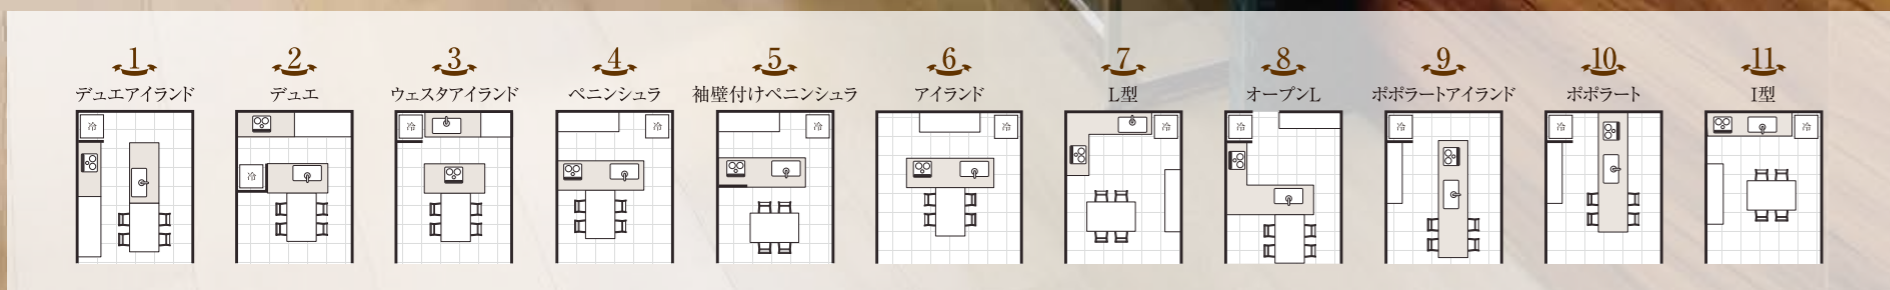

0120 FreeDial 0120-52-1288
〒597-0081 大阪府貝塚市麻生中966-1

LINE お得な情報 続々配信中!
友だち登録はこちら

安心のコロナ対策
●店内にてアルコール消毒の徹底
●マスクの着用徹底 ※マスクのご持参をお願いします。
●商談スペースへの飛沫防止カーテン設置
●オンライン面談も可能

Access-アクセス
JR阪和線 「東貝塚」駅 徒歩7分
MAPLE 10 330 817*38

高性能な住宅をお手頃価格で

GRAFTEKT kh

Kitchen Layout

ワンプライスで11種から選べるキッチンレイアウト

豊富な
ラインナップ
11種

ヤマト住建
35th
Anniversary
記念キャンペーン

Present 下記全てお付けいたします

- 内・外断熱
- 屋根断熱
- 油圧式制振ダンパー
- 高性能熱交換気システム (第一種換気)
- 1UA値 0.42
- 1C値 0.5
- 気密工事・気密測定
- 樹脂サッシ
- 建物 30年保証
- 地盤保証 20年
- 設備 10年保証
- G2 HEAT20 HEAT20G2グレード

2,100 (税込) 万円

限定 **5** 棟
自由設計 延床面積28坪
※付帯工事費別

GRAFTEKT キッチン

GRAFTEKT カップボード

GRAFTEKT ダイニングテーブル

LIXIL エコカラット

Science ミラブルプラス

※画像は全てイメージです。