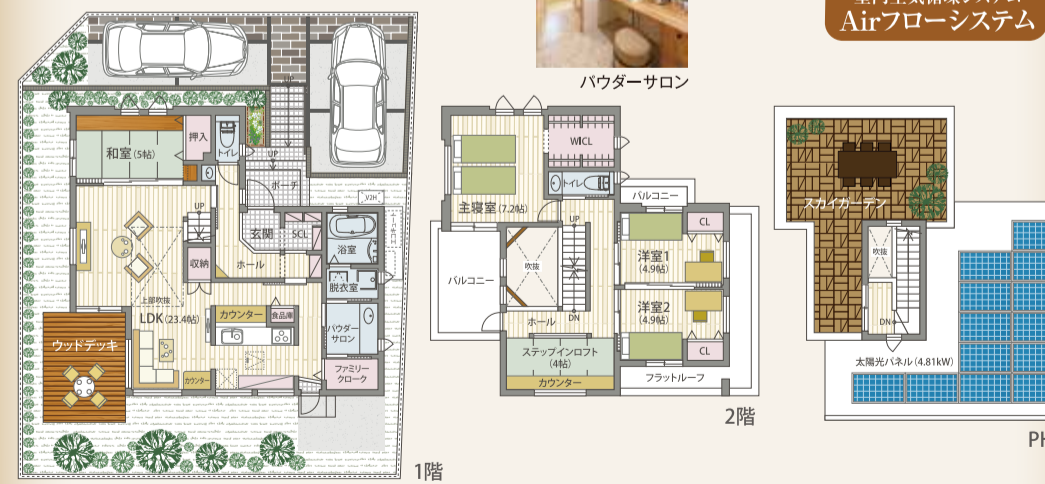

等身大サイズのお家の見学会開催中

実際にヤマト住建の家にお住まいのOB様宅や建築中の家も見学できます!

完全予約制

平日対応も可能です

※写真はイメージです。

家族のライフスタイルを考えた吹き抜け階段のある家

吹き抜け&キャットウォーク

リビング

4LDK+WICL+2Void+Wood Deck+Sky Balcony

■延床面積:131.65m² (約39.82坪)
■1F/71.83m² ■2F/54.86m² ■PH/4.96m²

SPEC

UA値 0.42 C値 0.5 ¥ 4.44kW
BELS 最高等級 省エネ等級 最高等級 耐震等級 最高等級

回遊動線が安心感を生む住まい

吹き抜けとリビング階段で明るいリビング

スカイガーデン

ステップインロフト

パウダーサロン

4LDK+WICL+2Void+Wood deck+Sky Garden

■延床面積:129.58m² (約39.19坪)
■1F/71.63m² ■2F/52.99m² ■PH/4.96m²

SPEC

UA値 0.28 C値 0.5 ¥ 4.81kW
BELS 最高等級 省エネ等級 最高等級 耐震等級 最高等級

吹き抜けと窓からたっぷり光を取り込む住まい

吹き抜けとリビング階段のあるLDK

広々テラス

屋上庭園

テレワークルーム

4LDK+WICL+2Void+Terrace+Sky Living

■延床面積:126.99m² (約38.41坪)
■1F/64.18m² ■2F/54.79m² ■PH/8.02m²

SPEC

UA値 0.42 C値 0.5 ¥
BELS 最高等級 省エネ等級 最高等級 耐震等級 最高等級