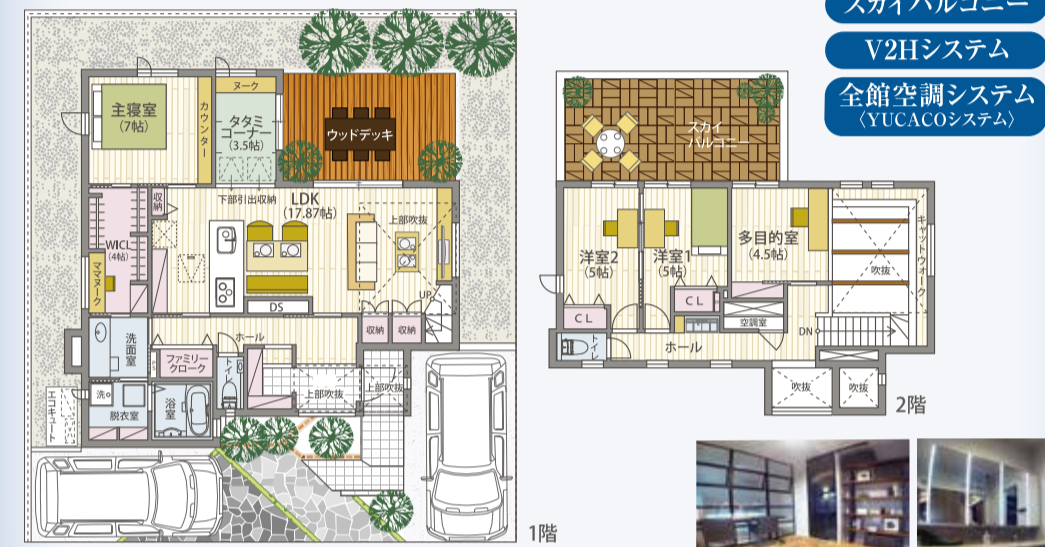

等身大サイズのお家の見学会開催中

実際にヤマト住建の家にお住まいのOB様宅や建築中の家も見学できます!

完全予約制

平日対応も可能です

※写真はイメージです。

家族のライフスタイルを考えた吹き抜け階段のある家

吹き抜け&キャットウォーク

リビング

4LDK+WICL+2Void+Wood deck+Sky balcony

■延床面積:127.52m² (約38.57坪)
■1F/82.60m² ■2F/44.92m²

SPEC

UA値 0.42 C値 0.5 ¥ 5.7kW
BELS 最高等級 省エネ等級 最高等級 耐震等級 最高等級

3つのテラスがある家

おしゃれな下がり天井

明るく大きな吹き抜け

アウトドアリビングにつながるタタミコーナー

パウダーサロン

4LDK+WICL+2Void+Wood deck+Sky Garden

■延床面積:129.58m² (約39.19坪)
■1F/71.63m² ■2F/52.99m² ■PH/4.96m²

SPEC

UA値 0.28 C値 0.5 ¥ 4.81kW
BELS 最高等級 省エネ等級 最高等級 耐震等級 最高等級

吹き抜けと窓からたっぷり光を取り込む住まい

吹き抜けとリビング階段のあるLDK

広々テラス