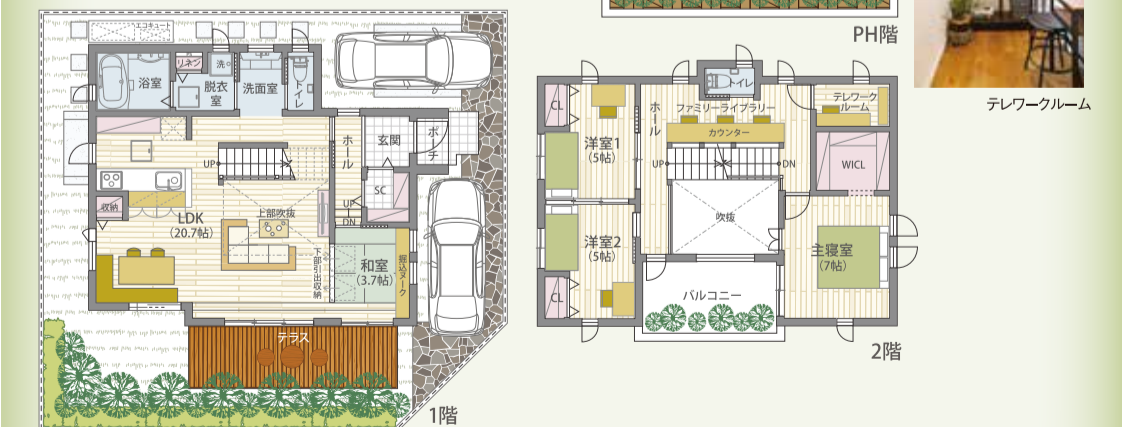

パウダーサロン

4LDK+WICL+2Void+Wood deck+Sky Garden

■延床面積:129.58m² (約39.19坪)
■1F/71.63m² ■2F/52.99m² ■PH/4.96m²

SPEC

UA値 0.28 C値 0.5 ¥ 4.81kW
BELS 最高等級 省エネ等級 最高等級 耐震等級 最高等級

吹き抜けと窓からたっぷり光を取り込む住まい

吹き抜けとリビング階段のあるLDK

広々テラス

屋上庭園

テレワークルーム

4LDK+WICL+2Void+Terrace+Sky Living

■延床面積:126.99m² (約38.41坪)
■1F/64.18m² ■2F/54.79m² ■PH/8.02m²

SPEC

UA値 0.42 C値 0.5 ¥
BELS 最高等級 省エネ等級 最高等級 耐震等級 最高等級