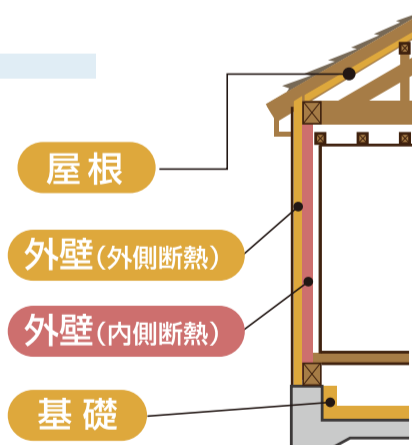

UA値 0.36 (参考) (外皮平均熱貫流率) (W/m²・k)

高気密 気密測定実施 C値 0.5 保証 (相当隙間面積) (cm/m)

太陽光発電システム **8.25kW搭載**

「ヤマト住建の家」は高性能だから光熱費を安くできる!

断熱性・気密性に優れた、標準スペックの一部をご紹介します

断熱性能

健康に住める家。 高気密・高断熱の外張り断熱で

樹脂サッシトリプル

遮音性能がUP! 国内最高水準の樹脂サッシ (トリプルシャノンII) を標準装備しています。壁から逃げる熱ロスで大きな割合占めるのが窓です。

外気侵入防止 結露防止

全国No.1 世界的に認められた断熱アイテム樹脂サッシ供給数で第1位!

※ヤマト住建のエクセルシャノン出荷意欲/昨年は過去最多!! ※有効期間:2021年1月~2021年12月 ※メーカーを除く

省エネ

ガラス総厚 31mm (開き窓)

制震ダンパー