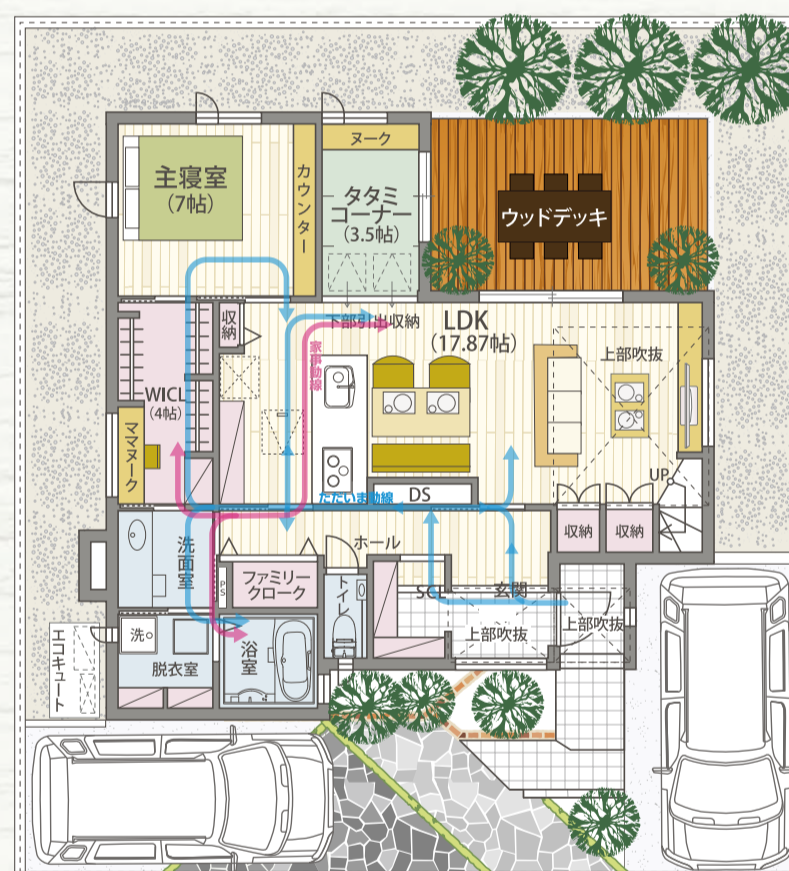

※画像は一部イメージを含みます。