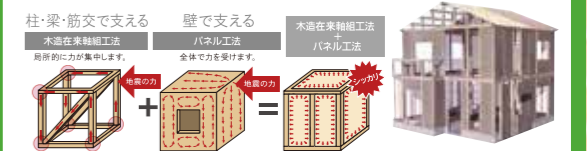

Science 株式会社サイエンス

ミラブル plus

肌・新感覚。毎日のバスタイムがエステタイムに♪

肌にやさしさplus

全商品快適・安心な住まいを実現する高性能標準スペックの一部をご紹介します。

木造在来軸組工法 + パネル工法

構造の基本は、在来工法の軸+2×4工法のパネル。組工法と2×4工法のそれぞれの優れた点を組み合わせ合わせた構造。

ベタ基礎 樹脂サッシペアガラス

高強度・高耐久のベース面積の広いベタ基礎を採用。

EXCEL SHANON エクセルシャノン

断熱性・気密性の優れた樹脂サッシは、地球温暖化・高性能住宅に必要不可欠な次世代窓です。

アルミサッシの約4倍の断熱効果 結露防止

全面鉄筋補強と完全防湿対策で建物の長寿命化を実現。

金物工法 外張り断熱

建物の一体性を高める金物工法。

高気密・高断熱の外張り断熱で健康に住める家。