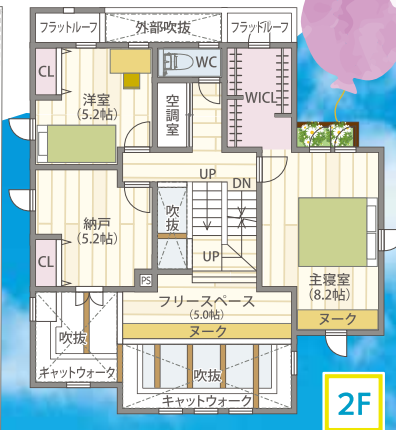

高性能な住宅を
お手頃価格で

[定休日]毎週水曜日・木曜日
〒277-0863
千葉県柏市豊四季266-23

LINE お得な最新
情報満載!!
登録はコチラから

Instagram
@yamatojuken_kashiwa

建築実例や
モデルハウス
公開中
こちらから

現地 案内図 〒302-0104 茨城県守谷市久保ヶ丘2丁目3-8
関東鉄道常総線「新守谷」駅より徒歩15分

本日より予約受付開始

完全
予約制

2022年6月30日まで

モデルハウス 宿泊体験キャンペーン

家は、
断熱性能
気密性能
で家族の健康を
買う時代。
UA値と
C値

モデルハウス大解剖
宿泊前にチェックしよう!

UA値
0.42
(W/m²・K)

C値
0.4
(cm³/m)

お子様との
宿泊も安心
お子様用DVDを
ご用意しております。

夕食付

駐車場
完備

屋上庭園
プライベート
空間を満喫

スキップフロア 家族が
集まる空間

吹き抜け 開放感を演出

シューズクローク

2021年度
省エネ大賞

製品・ビジネスモデル部門

経済産業大臣賞受賞 (最高位)