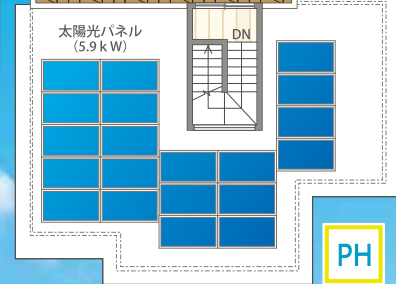

2022年6月30日まで

モデルハウス 宿泊体験キャンペーン

家は、
断熱性能
気密性能
で家族の健康を
買う時代。
UA値と
C値

モデルハウス大解剖
宿泊前にチェックしよう!

UA値
0.42
(W/m²・K)

C値
0.4
(cm³/m)

お子様との
宿泊も安心
お子様用DVDを
ご用意しております。

夕食付