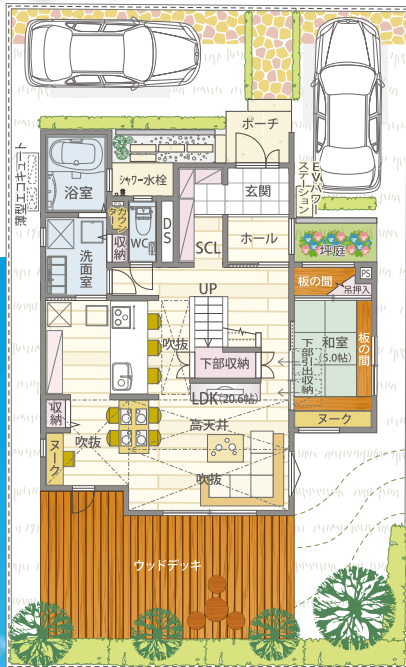

2022年6月30日まで

モデルハウス 宿泊体験キャンペーン

家は、
断熱性能
気密性能
で家族の健康を
買う時代。
UA値と
C値

モデルハウス大解剖
宿泊前にチェックしよう!

UA値
0.42
(W/m²・K)

C値
0.4
(cm³/m)

お子様との
宿泊も安心
お子様用DVDを
ご用意しております。

夕食付