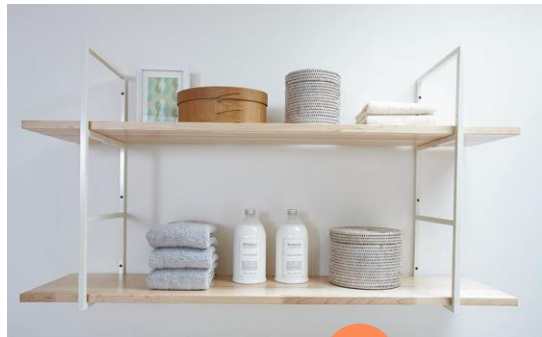

先着10名!!

ご成約キャンペーン

キッチンと（カップボードor洗面台orデザイン階段light）の同時採用でどちらかプレゼント！

A
コース

棚セット

カベツケもしくはサンカクブラケットの棚セットのどちらかをプレゼントいたします。

カベツケ

カベツケ：
H 638mm
棚板：
W1200mm×2枚

or

サンカクブラケット

サンカクブラケット：D145mm
棚板：W1820mm×2枚

B
コース

キッチンセット

浄水器とダストBOXを両方共プレゼントいたします。

浄水器

ダスト
BOX

- キッチンと（洗面台orカップボードorデザイン階段light）のどちらか1つの場合は対象外となります。
- 仕入れ状況により代替品のご相談をさせていただく場合がございます。
- 棚板やブラケットのお色味はキッチンに合わせて好きなものをお選びいただけます。
- 期間2022年11月1日～2023年3月31日にご契約いただいたお客様となります

※画像は印刷の為、実際の色・柄と異なる場合がございます。あらかじめご了承ください。 P220909011

Kimama.

Kimamaで掲載中

【①無垢の洗面台】

あたたかな
優しさにつつまれた木の洗面台

【②カップボード】

木のキッチンには
木のカップボード

【③デザイン階段light】

解放感と意匠性を
兼ね備えたオープン階段