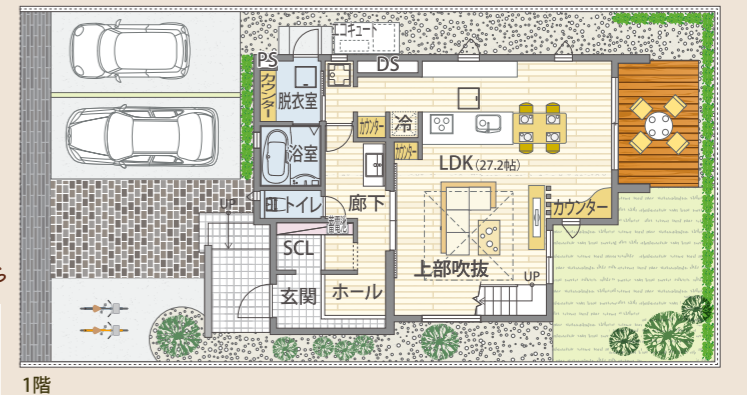

日本と北欧をミックスしたインテリアスタイル
ぬくぬくハウス

見どころPOINT

- ・効率を考えた家事動線
- ・ランドリールーム&作業カウンター
- ・小屋裏収納

全館空調 (YUCACOシステム)

ルームエアコン1台で、365日快適で健康に暮らせる住まい。

2階

詳細はこちら

1階

OTA 太田市内ヶ島町

省エネ大賞受賞仕様の高性能住宅

見どころPOINT

- ・ルーフバルコニー
- ・ステップインロフト
- ・デッキテラス

Airフローシステム

ルームエアコン2台で1年中快適!

1階

2階