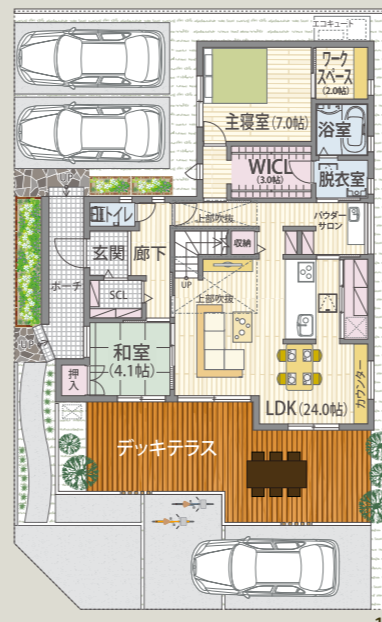

OTA 太田市内ヶ島町

省エネ大賞受賞仕様の高性能住宅

見どころPOINT

- ・ルーフバルコニー
- ・ステップインロフト
- ・デッキテラス

Airフローシステム

ルームエアコン2台で1年中快適!

1階

2階