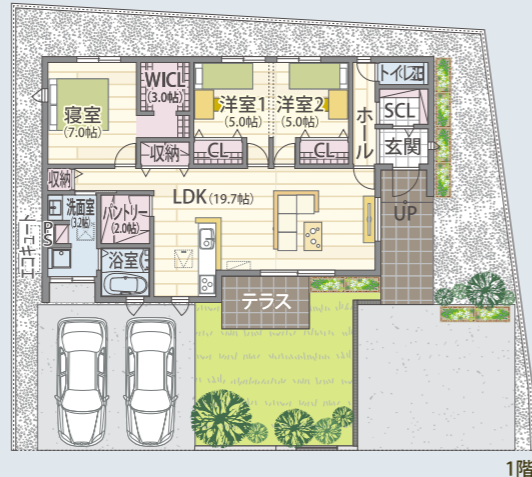

群馬県内モデルハウス

見学会開催

この機会にぜひご覧ください

家は、断熱性能UA値と気密性能C値で家族の健康を買う時代。

モデルハウス特別販売

家電・家具等全てそのまま!

住宅をご検討の方へ **宿泊体験** 参加には、条件があります。お問い合わせください。

完全予約制 モデルハウスを貸し切ってゆっくり見学してみませんか? 詳細はこちら

ISESAKI 伊勢崎市田部井町

LCCMでお得に暮らす家

見どころPOINT

- ・勾配天井
- ・大容量収納

LCCM住宅は、長寿命かつ一層のCO2削減を目標とした住宅のことです。

1階