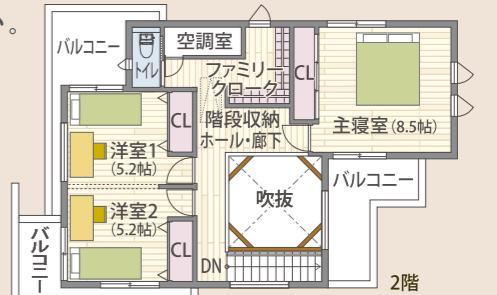

ISESAKI 伊勢崎市田部井町

LCCMでお得に暮らす家

見どころPOINT

- ・勾配天井
- ・大容量収納

LCCM住宅は、長寿命かつ一層のCO2削減を目標とした住宅のことです。

1階

詳細はこちら

TAKASAKI 高崎市福島町

日本と北欧をミックスしたインテリアスタイル
ぬくぬくハウス

見どころPOINT

- ・効率を考えた家事動線
- ・ランドリールーム&作業カウンター
- ・小屋裏収納

全館空調 (YUCACOシステム)

ルームエアコン1台で、365日快適で健康に暮らせる住まい。

2階

詳細はこちら

1階