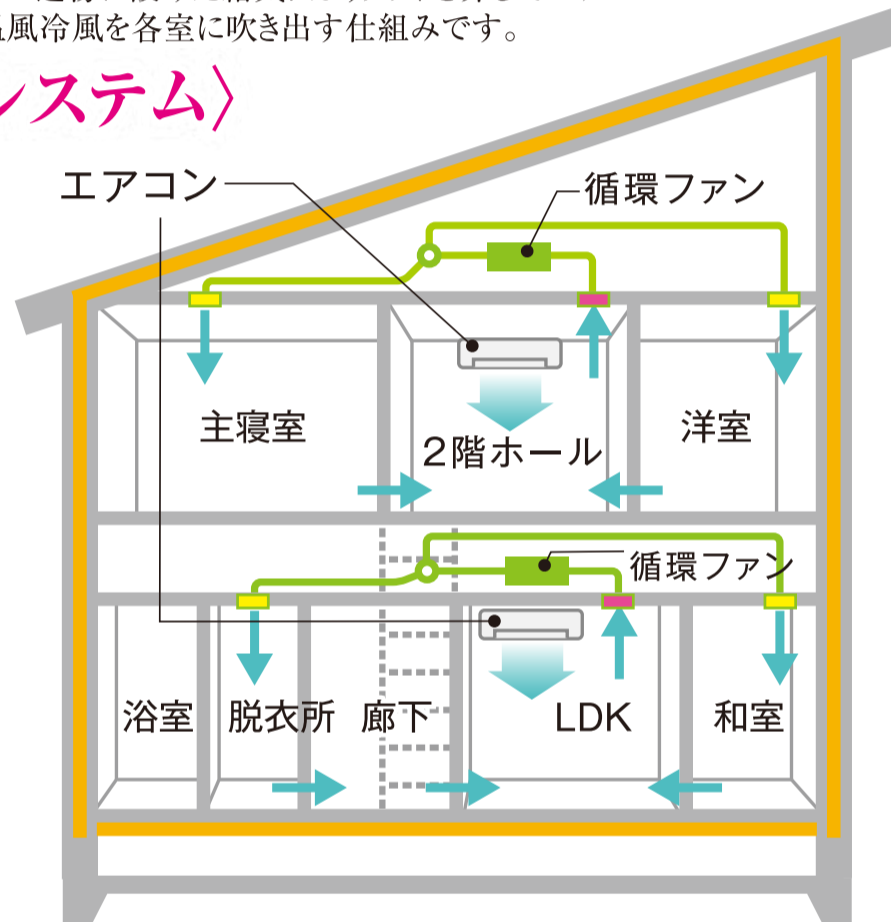

ヤマト住建

住まいのギャラリー **彦根店**

0120-80-8822

高性能な住宅をお手頃価格で

ヤマト住建の“高気密・高断熱・高遮熱の家”だから可能!

ルームエアコン2台で 家中快適に過ごせる家♪

ジメジメも感じない
 どこにいても家中快適だね♪

9月末までに
ご成約
 の方

限定
3棟

室内空気循環システム

Airフローシステム

1年中快適な暮らしを実現

1階リビング、2階ホールにエアコンを設置。
 その近傍に設けた給気口よりダクトを介してエアコンの
 温風冷風を各室に吹き出す仕組みです。

〈省エネ大賞受賞商品にも搭載のシステム〉

キャンペーン特別価格

コミコミ **30坪** **2,090** (税込) 万円