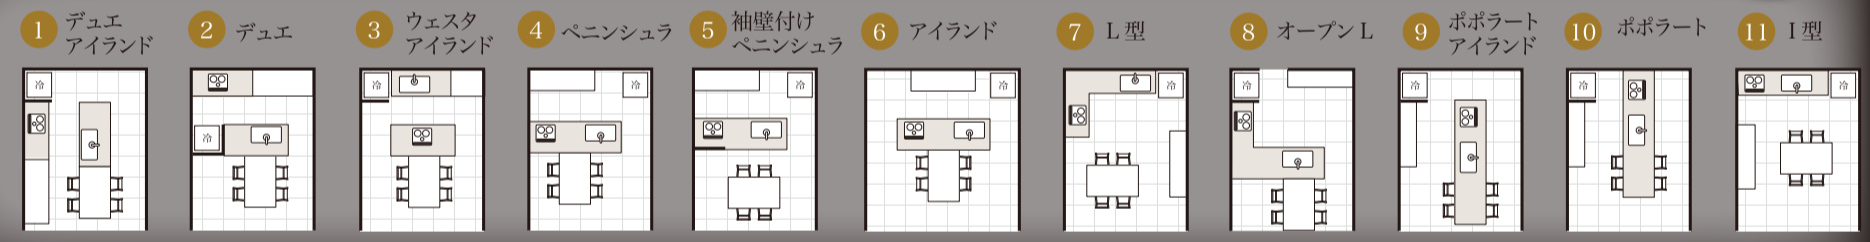

いろいろなうちの情報が満載♪
Instagram @yamato_gifu_office Follow me!

〈新商品〉 岐阜オフィスオリジナル
「グランジュ」登場!

高性能な住宅をお手頃価格で
 グランドオープン
Grand Open
 記念キャンペーン 〈岐阜オフィス〉
 スペシャル

UA値 (外皮平均熱貫通率)
0.42
 (W/m²・k)

C値 (相当すき間面積)
0.5以下
 (m²/m²)

限定
各3棟

延床面積/30坪
1,999 (税込)
 万円
 〈付帯工事費・設計費用別〉

建物本体価格 BELS 内・外W断熱(屋根+基礎) 気密施工・気密測定 エクセルシャ樹脂サッシ 制振ダンパー ベタ基礎 金物工法 木造在来軸組工法+パネル工法

GRAFTEKT kh

Kitchen layout

豊富な
 ラインナップ
11種

ワンプライスで11種から選べるキッチンレイアウト

Spec 1 室内空気循環システム **Airフローシステム**

1年中快適な暮らしを実現

1階リビング、2階ホールにエアコンを設置。その近傍に設けた給気口よりダクトを介してエアコンの温風冷風を各室に吹き出す仕組みです。

吹出口 吸込口

エアコン 循環ファン

主寝室 2階ホール 洋室 浴室 脱衣所 廊下 LDK 和室

Spec 2 太陽光発電システム

太陽の「光エネルギー」を電気エネルギーに変換する太陽光発電システム。太陽光発電は発電時にCO₂を発生させない地球環境に優しい電力です。