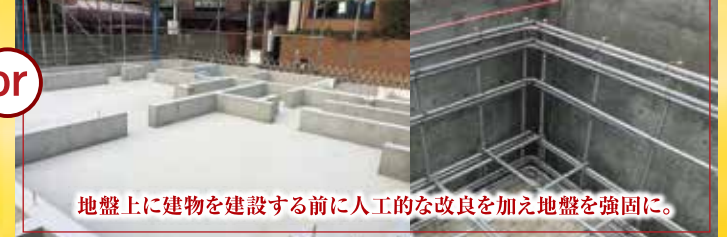

ご成約時に“選べる”豪華な特典!! ※ご契約条件によっては適用出来ない場合もございます。詳しくは営業担当までお問い合わせくださいませ。

グラフィテクト
キッチン
GRAFTEKT by kitchenhouse

インスタなどで話題沸騰!人気のキッチン。

太陽光発電システム5.625kW

電気代が値上がり傾向の中、自家発電で影響を最小限に。

地盤改良無料

地盤上に建物を建設する前に人工的な改良を加え地盤を強固に。

上尾店
限定

快適な暮らしを実現する高性能住宅

AGEO Triple S Premium 高性能プレミアムパッケージ

建物本体価格

30坪

2,140万円 (税込)

(付帯工事費・現場諸経費別途)

頭金0円