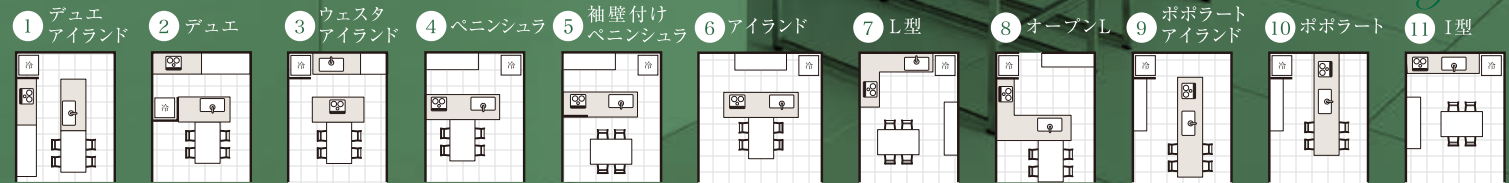

ヤマト住建上尾店特別

ご成約特典

グラフィテクト or 太陽光 or 地盤改良を
プレゼント

太陽光5.625kW

地盤改良無料

※条件によっては適用出来ない場合もございます。
詳しくは担当者までお問合せください。

GRAFTEKT kh

by kitchenhouse

上尾店
特別
プラン

AGEO Triple S Premium

高性能プレミアムパッケージ

11種類から
選べる
キッチン
レイアウト

Kitchen layout

30坪 2,110万円 (税込)

※付帯工事別

暮らしを彩る **豪華な**
基本設備仕様