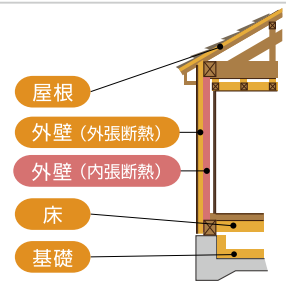

断熱仕様

高気密・高断熱の
内・外W断熱で健康に住める家。

光熱費大幅カット

※商品によって断熱性能が異なります。
詳しくはスタッフまで。