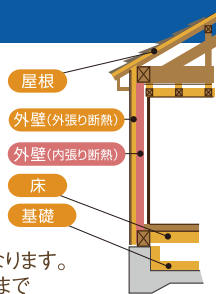

断熱仕様

高気密・高断熱の内・外W断熱で健康に住める家。

※商品によって断熱性能が異なります。詳しくはスタッフまで