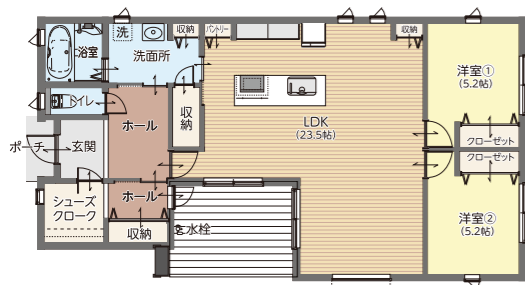

気密測定  
実施!

BUH Best Value Home

良質な建物を適正に評価・管理するため、将来売却の際に実際の建物価格との差額が一定額保証されます。※土地代は除く

- 標準装備
- 内・外ダブル壁断熱・屋根断熱・基礎断熱
- 樹脂サッシ トリプルガラス
- 制振ダンパー エコポロン(防音防振処理)

おすすめの建築プランのご紹介

平屋 2LDK 延床面積/85.29㎡ (25.80坪)  
月々52,647円 本体価格 1,994万円 (税込)  
(付帯工事別)

2階建 4LDK 延床面積/105.98㎡ (32.04坪)  
月々56,845円 本体価格 2,153万円 (税込)  
(付帯工事別)

※月々のお支払額は一例です。令和3年12月現在の金利、変動金利0.6%で計算しています。5年間の返済額は変わりませんが、年2回の金利見直しがございます。お借入れに関しては、金融機関の審査がございますのでお客様の条件によりましてはご利用できない場合もございます。予めご了承ください。