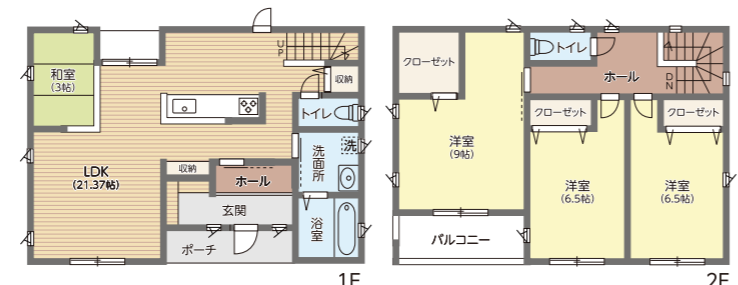

気密測定  
実施!

BUH Best Value Home

良質な建物を適正に評価・管理するため、将来売却の際に実際の建物価格との差額が一定額保証されます。※土地代は除く

- 標準装備
- 内・外ダブル壁断熱・屋根断熱・基礎断熱
- 樹脂サッシ トリプルガラス
- 制振ダンパー エコポロン(防音防振処理)

おすすめの建築プランのご紹介

平屋 2LDK 延床面積/85.29㎡ (25.80坪)  
月々52,647円 本体価格 1,994万円 (税込)  
(付帯工事別)

2階建 4LDK 延床面積/105.98㎡ (32.04坪)  
月々56,845円 本体価格 2,153万円 (税込)  
(付帯工事別)

※月々のお支払額は一例です。令和3年12月現在の金利、変動金利0.6%で計算しています。5年間の返済額は変わりませんが、年2回の金利見直しがございます。お借入れに関しては、金融機関の審査がございますのでお客様の条件によりましてはご利用できない場合もございます。予めご了承ください。